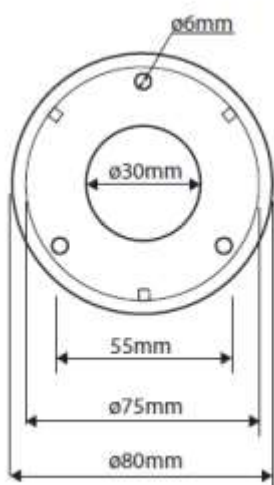

PORĘCZ PROSTA 60 CM

SN610

**Opis produktu / Zastosowanie**

Specjalistyczne poręcze przeznaczone są dla osób niepełnosprawnych oraz starszych stanowią one kluczowy element wyposażenia toalet i łazienek, które w znacznym stopniu zwiększają komfort oraz zapewniają bezpieczne poruszanie się osobom z ograniczonymi ruchami. Powierzchnia łatwa do czyszczenia, wykonana z najwyższej jakości materiałów, odporne na procesy korozyjne. Dostępne inne wymiary na zamówienie.

**Opis techniczny**

Materiał	Stal nierdzewna AISI304
Wykończenie	Połysk
Typ poręczy	Prosta ścienna
Długość poręczy	Do osi 600mm; z rozetami 680mm
Średnica rurki	Ø 32mm
Średnica otworów	Ø 6mm
Montaż	na rozetach Ø75mm, rozety maskujące śruby
Ilość otworów mocujących	6
W zestawie	Zestaw montażowy wkręty, kołki