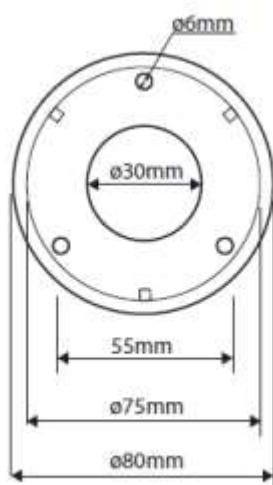

PORĘCZ PROSTA 70 CM

SN710

Opis produktu / Zastosowanie

Specjalistyczne poręcze przeznaczone są dla osób niepełnosprawnych oraz starszych stanowią one kluczowy element wyposażenia toalet i łazienek, które w znacznym stopniu zwiększają komfort oraz zapewniają bezpieczne poruszanie się osobom z ograniczonymi ruchami. Powierzchnia łatwa do czyszczenia, wykonana z najwyższej jakości materiałów, odporne na procesy korozyjne. Dostępne inne wymiary na zamówienie.

Opis techniczny

Materiał	Stal nierdzewna AISI304
Wykończenie	Połysk
Typ poręczy	Prosta ścienna
Długość poręczy	Do osi 700mm; z rozetami 780mm
Średnica rurki	Ø 32mm
Średnica otworów	Ø 6mm
Montaż	na rozetach Ø75mm, rozety maskujące śruby
Ilość otworów mocujących	6
W zestawie	Zestaw montażowy wkręty, kołki