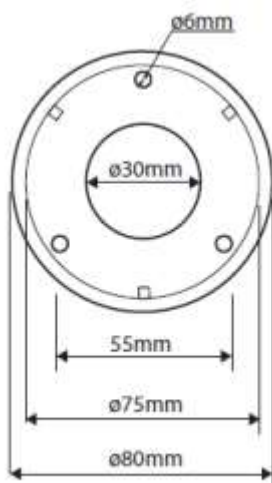

PORĘCZ PROSTA 90 CM

SN910

Opis produktu / Zastosowanie

Specjalistyczne poręcze przeznaczone są dla osób niepełnosprawnych oraz starszych stanowią one kluczowy element wyposażenia toalet i łazienek, które w znacznym stopniu zwiększają komfort oraz zapewniają bezpieczne poruszanie się osobom z ograniczonymi ruchami. Powierzchnia łatwa do czyszczenia, wykonana z najwyższej jakości materiałów, odporne na procesy korozyjne. Dostępne inne wymiary na zamówienie.

Opis techniczny

Materiał	Stal nierdzewna AISI304
Wykończenie	Połysk
Typ poręczy	Prosta ścienna
Długość poręczy	Do osi 900mm; z rozetami 980mm
Średnica rurki	Ø 32mm
Średnica otworów	Ø 6mm
Montaż	na rozetach Ø75mm, rozety maskujące śruby
Ilość otworów mocujących	6
W zestawie	Zestaw montażowy wkręty, kołki