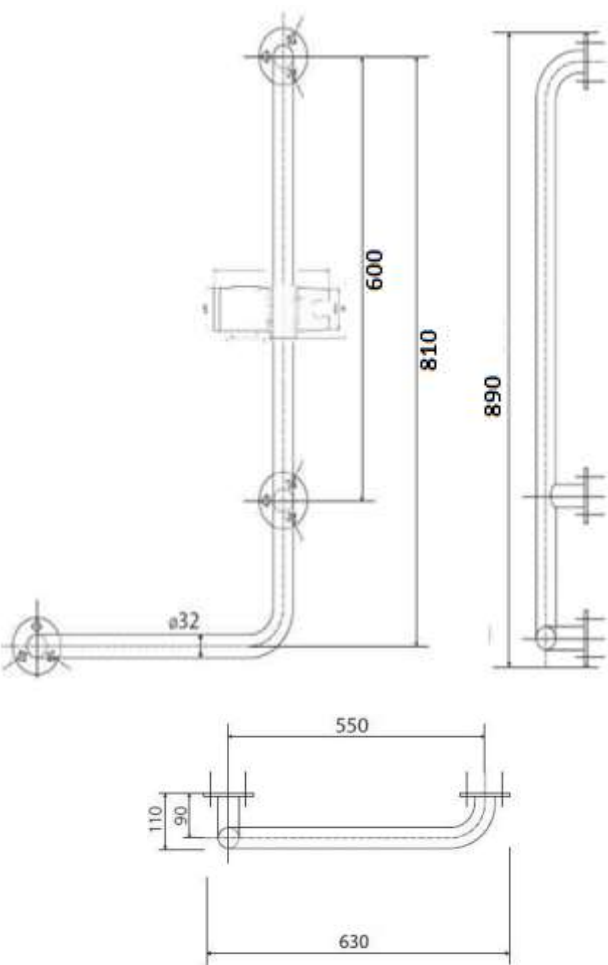

### PORĘCZ PRYSZNICOWA KĄTOWA 90° 89x63 cm PRAWA

SN9060P

#### Opis produktu / Zastosowanie

Specjalistyczne poręcze przeznaczone są dla osób niepełnosprawnych oraz starszych stanowią one kluczowy element wyposażenia toalet i łazienek, które w znacznym stopniu zwiększają komfort oraz zapewniają bezpieczne poruszanie się osobom z ograniczonymi ruchami. Powierzchnia łatwa do czyszczenia, wykonana z najwyższej jakości materiałów, odporne na procesy korozyjne. Dostępne inne wymiary na zamówienie.

#### Opis techniczny

Materiał	Stal nierdzewna AISI304
Wykończenie	Połysk
Typ poręczy	Kątowa prawa
Długość poręczy	890x630 mm
Średnica rurki	Ø 32mm
Średnica otworów	Ø 6mm
Montaż	na rozetach Ø75mm, rozety maskujące śruby
Ilość otworów mocujących	9
Akcesoria natryskowe	Bez słuchawki i węża
W zestawie	Zestaw montażowy, wkręty, kołki