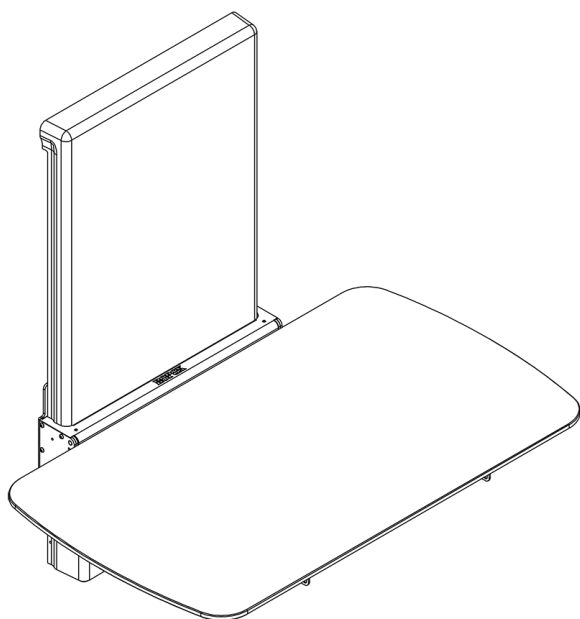

**PRZEWIJAK PIELĘGNACYJNY Z ELEKTRYCZNĄ REGULACJĄ WYSOKOŚCI 120x70 cm
40-30604**

Opis produktu / Zastosowanie

Przewijak pielęgnacyjny z elektryczną regulacją wysokości jest idealnie dostosowany do wymagań osób starszych lub poruszających się na wózku inwalidzkim. Powierzchnia łatwa do czyszczenia, wykonana z najwyższej jakości materiałów. Błat z białego laminatu kompaktowego. Przewijak zaprojektowany w nowoczesnym stylu, konstrukcja i technologia pozwalają na lepszy komfort zarówno dla użytkownika, jak i pracy opiekuna. Wbudowane amortyzatory sprawiają, że łóżko można łatwo złożyć, gdy nie jest używane.

Opis/techniczny

Materiał	Stal powlekana, stal nierdzewna, aluminium, laminat
Kolor	Biały
Regulacja wysokości	30-100 cm
Maksymalne obciążenie	200 kg
Wymiary zewnętrzne (mm)	1200x700x1170 mm
Wyposażenie opcjonalne	Materac