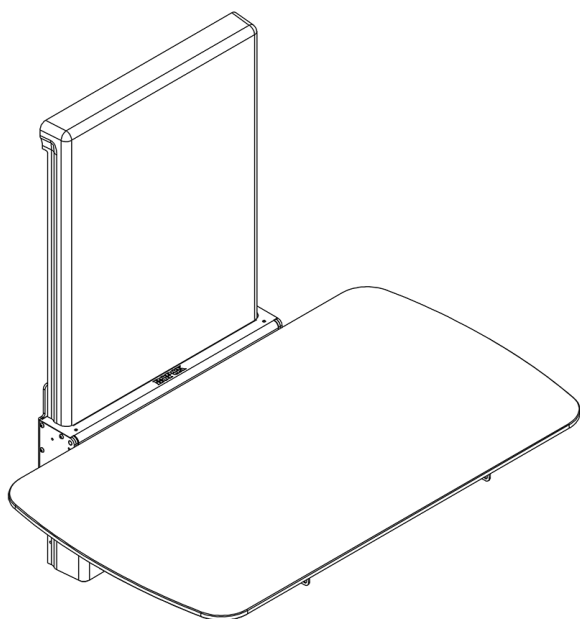

**PRZEWIJAK PIELĘGNACYJNY Z ELEKTRYCZNĄ REGULACJĄ WYSOKOŚCI 140x70 cm  
40-30606**

**Opis produktu / Zastosowanie**

Przewijak pielęgnacyjny z elektryczną regulacją wysokości jest idealnie dostosowany do wymagań osób starszych lub poruszających się na wózku inwalidzkim. Powierzchnia łatwa do czyszczenia, wykonana z najwyższej jakości materiałów. Błat z białego laminatu kompaktowego. Przewijak zaprojektowany w nowoczesnym stylu, konstrukcja i technologia pozwalają na lepszy komfort zarówno dla użytkownika, jak i pracy opiekuna. Wbudowane amortyzatory sprawiają, że łóżko można łatwo złożyć, gdy nie jest używane.

**Opis/techniczny**

|                         |   |
|-------------------------|---|
| Materiał                | Stal powlekana, stal nierdzewna, aluminium, laminat |
| Kolor                   | Biały   |
| Regulacja wysokości     | 30-100 cm   |
| Maksymalne obciążenie   | 150 kg  |
| Wymiary zewnętrzne (mm) | 1400x700x1170 mm                                    |
| Wyposażenie opcjonalne  | Materac   |