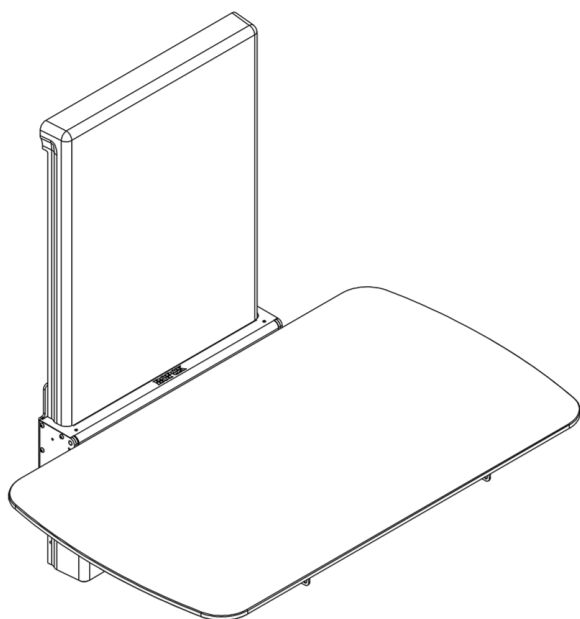

**PRZEWIJAK PIELĘGNACYJNY Z ELEKTRYCZNĄ REGULACJĄ WYSOKOŚCI 160x70 cm
40-30608**

Opis produktu / Zastosowanie

Przewijak pielęgnacyjny z elektryczną regulacją wysokości jest idealnie dostosowany do wymagań osób starszych lub poruszających się na wózku inwalidzkim. Powierzchnia łatwa do czyszczenia, wykonana z najwyższej jakości materiałów. Błat z białego laminatu kompaktowego. Przewijak zaprojektowany w nowoczesnym stylu, konstrukcja i technologia pozwalają na lepszy komfort zarówno dla użytkownika, jak i pracy opiekuna. Wbudowane amortyzatory sprawiają, że łóżko można łatwo złożyć, gdy nie jest używane.

Opis/techniczny

Materiał	Stal powlekana, stal nierdzewna, aluminium, laminat
Kolor	Biały
Regulacja wysokości	30-100 cm
Maksymalne obciążenie	200 kg
Wymiary zewnętrzne (mm)	1600x700x1170 mm
Wyposażenie opcjonalne	Materac