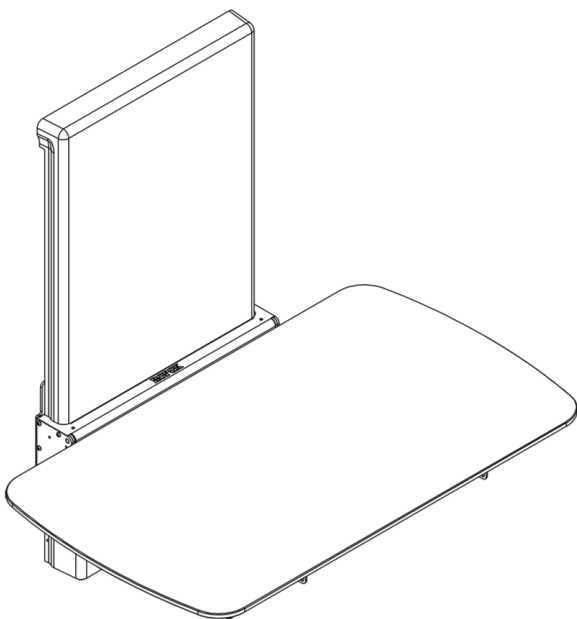

**PRZEWIJAK PIELĘGNACYJNY Z ELEKTRYCZNĄ REGULACJĄ WYSOKOŚCI 180x70 cm
40-30610**

Opis produktu / Zastosowanie

Przewijak pielęgnacyjny z elektryczną regulacją wysokości jest idealnie dostosowany do wymagań osób starszych lub poruszających się na wózku inwalidzkim. Powierzchnia łatwa do czyszczenia, wykonana z najwyższej jakości materiałów. Błat z białego laminatu kompaktowego. Przewijak zaprojektowany w nowoczesnym stylu, konstrukcja i technologia pozwalają na lepszy komfort zarówno dla użytkownika, jak i pracy opiekuna. Wbudowane amortyzatory sprawiają, że łóżko można łatwo złożyć, gdy nie jest używane.

Opis/techniczny

Materiał	Stal powlekana, stal nierdzewna, aluminium, laminat
Kolor	Biały
Regulacja wysokości	30-100 cm
Maksymalne obciążenie	200 kg
Wymiary zewnętrzne (mm)	1800x700x1170 mm
Wyposażenie opcjonalne	Materac