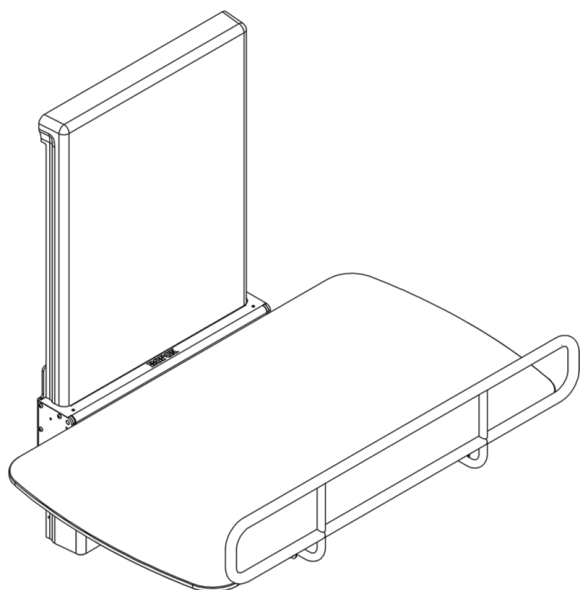

**PRZEWIJAK PIELĘGNACYJNY Z ELEKTRYCZNĄ REGULACJĄ WYSOKOŚCI I OSŁONĄ BEZPIECZEŃSTWA 140x70 cm
40-30806**

Opis produktu / Zastosowanie

Przewijak pielęgnacyjny z elektryczną regulacją wysokości jest idealnie dostosowany do wymagań osób starszych lub poruszających się na wózku inwalidzkim. Powierzchnia łatwa do czyszczenia, wykonana z najwyższej jakości materiałów. Błat z białego laminatu kompaktowego. Przewijak zaprojektowany w nowoczesnym stylu, konstrukcja i technologia pozwalają na leszy komfort zarówno dla użytkownika, jak i pracy opiekuna. Wbudowane amortyzatory sprawiają, że łóżko można łatwo złożyć, gdy nie jest używane.

Opis/techniczny

Materiał	Stal powlekana, stal nierdzewna, aluminium, laminat
Kolor	Biały
Regulacja wysokości	30-100 cm
Maksymalne obciążenie	200 kg
Wymiary zewnętrzne (mm)	1400x700x1170 mm
Wyposażenie opcjonalne	Materac, osłona barierki