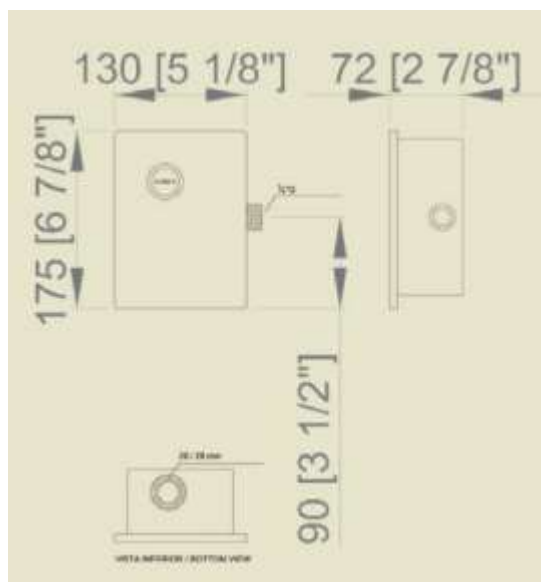

SYSTEM SPŁYKIWANIA DO TOALET PODTYNKOWY Z ZAWOREM ODCINAJĄCYM WODĘ O PODWYŻSZONYM STOPNIU WANDALIZMU

AKC07082.B

### Opis techniczny

Materiał	Korpus i przycisk: Mosiądz Pudełko: stal nierdzewna
Wymiary	130 x 175 x 72
Uruchamianie	Przycisk czasowy
Ciśnienie	1-3 bar
Przyłącze wodne	G.Z. 3/4
Przepływ	6-9 l/min
Czas	8-15 s