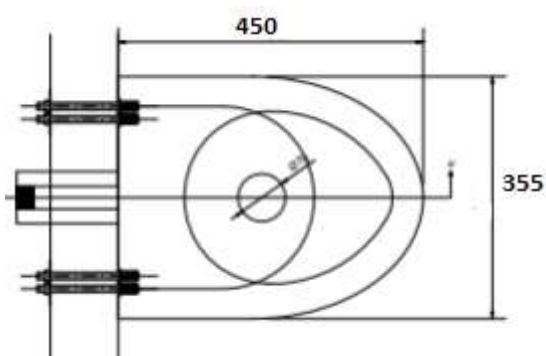

TOALETA O PODWYŻSZONYM STOPNIU WANDALIZMU

AKC13012.P.S.

Opis produktu / Zastosowanie

Toaleta wandaloodporna przeznaczona jest do instalacji w obiektach o bardzo wysokim ryzyku dewastacji np. w zakładach karnych. Wykonana z wysokiej jakości materiałów, aby uniemożliwić osobie korzystającej z toalety jakiegokolwiek próby uszkodzenia lub niekontrolowany wypływ wody, a także zapewnić bezpieczeństwo osobom z nich korzystającym. Toaleta zawieszana na ścianie z ukrytymi mocowaniami, prosta w konserwacji i utrzymaniu czystości.

Opis techniczny	
Materiał	Stal nierdzewna AISI - 304
Wykończenie	Połysk
Wysokość (mm)	390
Szerokość (mm)	355
Głębokość (mm)	450
Odptyw	Ø 76 mm
Przyłącze wody	G.Z. 1"