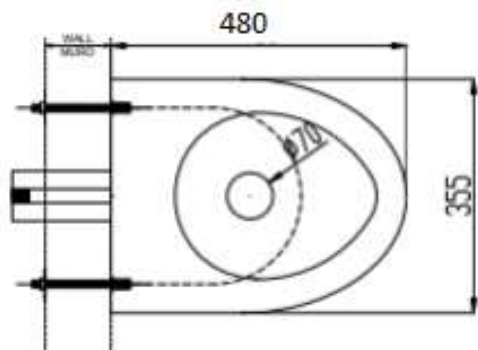

TOALETA O PODWYŻSZONYM STOPNIU WANDALIZMU

AKC13012.PM.S.

Opis produktu / Zastosowanie

Toaleta wandaloodporna przeznaczona jest do instalacji w obiektach o bardzo wysokim ryzyku dewastacji np. w zakładach karnych. Wykonana z wysokiej jakości materiałów, aby uniemożliwić osobie korzystającej z toalety jakiegokolwiek próby uszkodzenia lub niekontrolowany wypływ wody, a także zapewnić bezpieczeństwo osobom z nich korzystającym. Toaleta zawieszana na ścianie z ukrytymi mocowaniami, prosta w konserwacji i utrzymaniu czystości.

Opis techniczny	
Materiał	Stal nierdzewna AISI - 304
Wykończenie	Połysk
Wysokość (mm)	460
Szerokość (mm)	355
Głębokość (mm)	480
Odptyw	Ø 76 mm
Przyłącze wody	G.Z. 1"