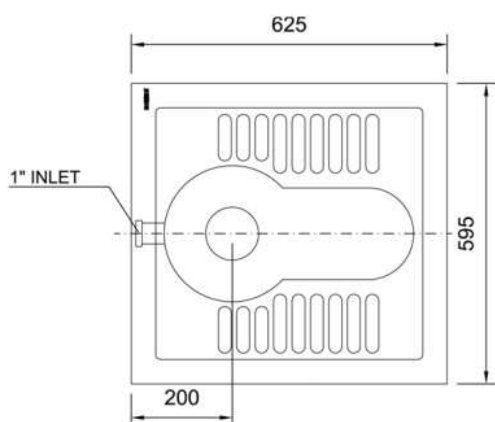

#### Opis produktu / Zastosowanie

Misa turecka wandaloodporna przeznaczona jest do instalacji w obiektach o bardzo wysokim ryzyku dewastacji np. w zakładach karnych. Wykonana z wysokiej jakości materiałów, aby uniemożliwić osobie korzystającej z toalety jakiegokolwiek próby uszkodzenia lub niekontrolowany wypływ wody, a także zapewnić bezpieczeństwo osobom z nich korzystającym. Posiadają one system spłukujący przy poziomie podłoża – jeden strumień wody. Ręczne lub elektryczne spłukiwanie. Antypoślizgowa powierzchnia.

#### Opis techniczny

Opis techniczny	
Materiał	Stal nierdzewna AISI - 304
Wykończenie	Połysk
Wysokość (mm)	208
Szerokość (mm)	595
Głębokość (mm)	625
Odptyw	Ø 100 mm
Przyłącze wody	1" G