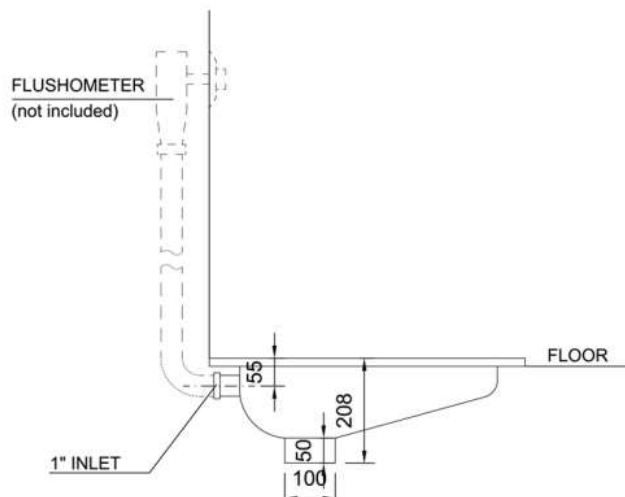

### TOALETA USTĘPOWA TURECKA O PODWYŻSZONYM STOPNIU WANDALIZMU

AKC13021.B

#### Opis produktu / Zastosowanie

Misa turecka wandaloodporna przeznaczona jest do instalacji w obiektach o bardzo wysokim ryzyku dewastacji np. w zakładach karnych. Wykonana z wysokiej jakości materiałów, aby uniemożliwić osobie korzystającej z toalety jakiegokolwiek próby uszkodzenia lub niekontrolowany wypływ wody, a także zapewnić bezpieczeństwo osobom z nich korzystającym. Posiadają one system spłukujący przy poziomie podłoża – jeden strumień wody. Ręczne lub elektryczne spłukiwanie. Antypoślizgowa powierzchnia.

#### Opis techniczny

Opis techniczny	
Materiał	Stal nierdzewna AISI - 304
Wykończenie	Połysk
Wysokość (mm)	208
Szerokość (mm)	595
Głębokość (mm)	625
Odptyw	Ø 100 mm
Przyłącze wody	1" G