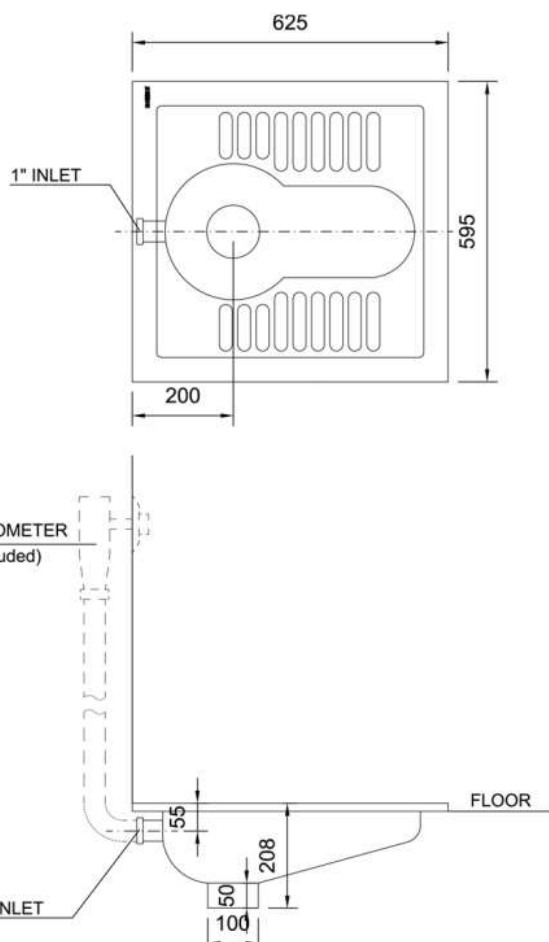

TOALETA USTĘPOWA TURECKA O PODWYŻSZONYM STOPNIU WANDALIZMU

AKC13023.B

Opis produktu / Zastosowanie

Misa turecka wandaloodporna przeznaczona jest do instalacji w obiektach o bardzo wysokim ryzyku dewastacji np. w zakładach karnych. Wykonana z wysokiej jakości materiałów, aby uniemożliwić osobie korzystającej z toalety jakiegokolwiek próby uszkodzenia lub niekontrolowany wypływ wody, a także zapewnić bezpieczeństwo osobom z nich korzystającym. Posiadają one system spłukujący przy poziomie podłoża – trzy osobne strumienie wody. Ręczne lub elektryczne spłukiwanie. Antypoślizgowa powierzchnia.

Opis techniczny

Opis techniczny	
Materiał	Stal nierdzewna AISI - 304
Wykończenie	Połysk
Wysokość (mm)	208
Szerokość (mm)	595
Głębokość (mm)	625
Odptyw	Ø 100 mm
Przyłącze wody	1" G