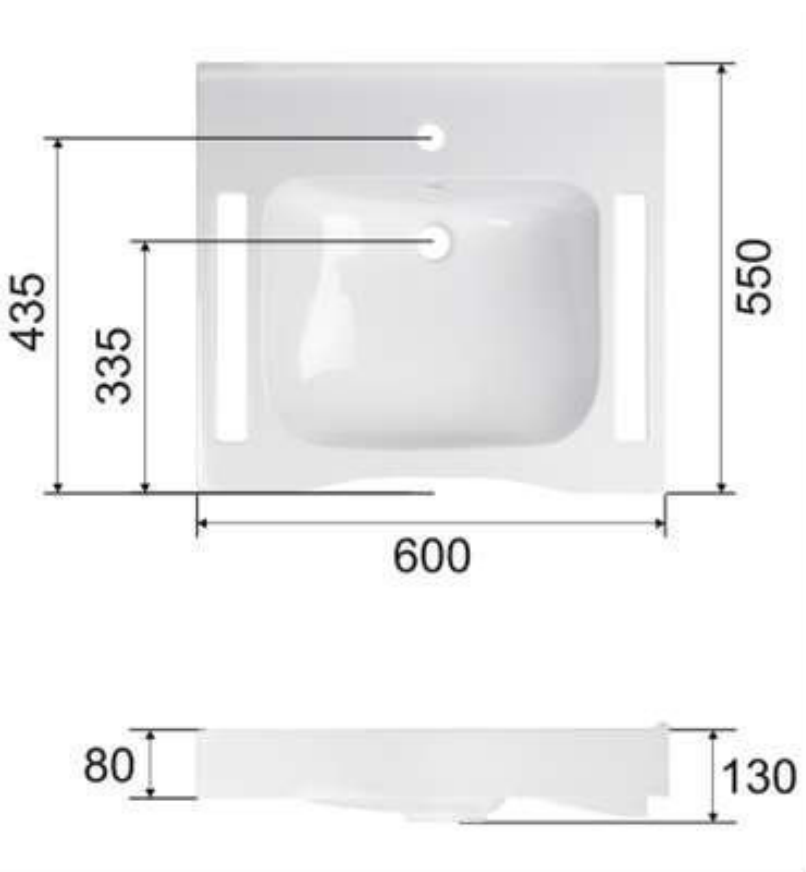

UMYWALKA DLA OSÓB NIEPEŁNOSPRAWNYCH Z UCHWYTAMI

PMR 600/550/2/A

Opis produktu / Zastosowanie

Umywalka dostosowana do wymagań osób poruszających się o kulach lub na wózku inwalidzkim, z powodzeniem może być eksploatowana także przez osoby pełnosprawne. Umywalka z uchwytami to idealne rozwiązanie dla małych łazienek, nie zabiera ona wiele przestrzeni, a zapewni komfort i bezpieczeństwo podczas użytkowania. Umywalka odlewana, mielony marmur w jednym kawałku. Montaż przy pomocy śrub (podwójnie nagwintowanych), zaleca się montowanie do mocnej ściany lub do podnośników z regulacją wysokości.

Opis techniczny

Wymiary (mm)	600x550
Otwór na armaturę (mm)	35
Waga (kg)	17
Opcje	Z przelewem lub bez
Kolor	Biały