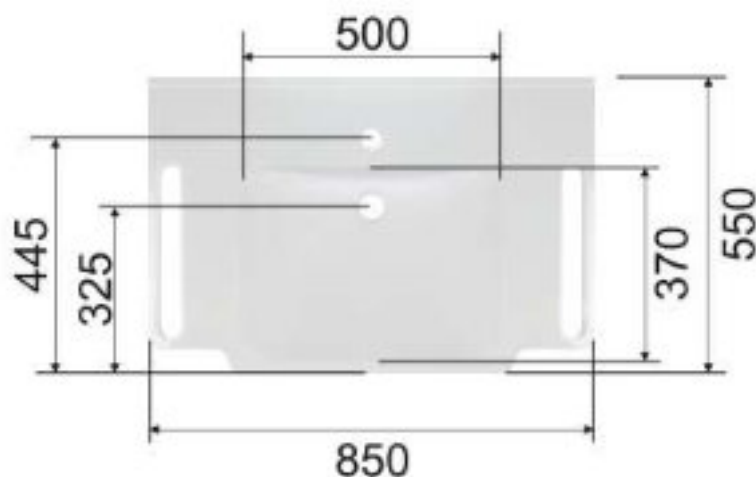

UMYWALKA DLA OSÓB NIEPEŁNOSPRAWNYCH Z UCHWYTAMI

PMR 850/550/1

**Opis produktu / Zastosowanie**

Umywalka dostosowana do wymagań osób poruszających się o kulach lub na wózku inwalidzkim, z powodzeniem może być eksploatowana także przez osoby pełnosprawne. Umywalka z uchwytami to idealne rozwiązanie dla małych łazienek, nie zabiera ona wiele przestrzeni, a zapewni komfort i bezpieczeństwo podczas użytkowania. Umywalka odlewana, mielony marmur w jednym kawałku. Montaż przy pomocy śrub (podwójnie nagwintowanych), zaleca się montowanie do mocnej ściany.

Opis techniczny	
Wymiary (mm)	850x550
Otwór na armaturę (mm)	35
Waga (kg)	14
Opcje	Z przelewem lub bez
Kolor	Biały