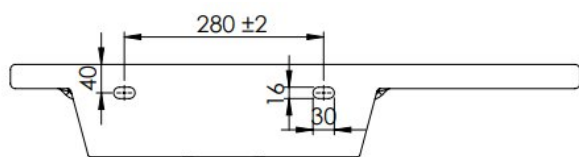

UMYWALKA DLA OSÓB NIEPEŁNOSPRAWNYCH Z UCHWYTAMI ORAZ Z UMYWALKĄ PO PRAWEJ STRONIE

WMB803R

WMB803R um po prawo

WMB803L um po lewo

Opis produktu / Zastosowanie

Umywalka dostosowana do wymagań osób poruszających się o kulach lub na wózku inwalidzkim, z powodzeniem może być eksploatowana także przez osoby pełnosprawne. Umywalka z uchwytem to idealne rozwiązanie dla małych łazienek, nie zabiera ona wiele przestrzeni, a zapewni komfort i bezpieczeństwo podczas użytkowania. Rozległa powierzchnia blatu na umywalce to doskonale przemyślana koncepcja dla osób niepełnosprawnych pod względem umieszczenia różnych przyborów higieny osobistej – tak aby znajdowały się zawsze w zasięgu ręki. Umywalka odlewana, mielony marmur w jednym kawałku. Montaż przy pomocy śrub (podwójnie nagwintowanych), zaleca się montowanie do mocnej ściany. Możliwość wykonania umywalki bez otworu na armaturę. Możliwość zamówienia umywalki umiejscowionej po lewej stronie blatu. Zgodność z normą DIN18040-2 DIN18040-2 (R).

Opis techniczny

Wymiary (mm)	800x555
Otwór na armaturę (mm)	35
Waga (kg)	20
Kolor	Biały połysk
Nośność (kg)	130