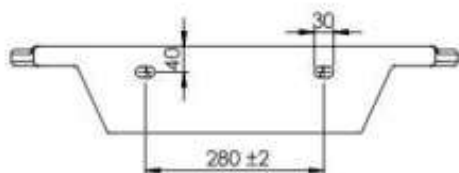

#### Opis produktu / Zastosowanie

Umywarka z 4 uchwytami dostosowana do wymagań osób poruszających się o kulach lub na wózku inwalidzkim, z powodzeniem może być eksploatowana także przez osoby pełnosprawne, daje ona również opcję jako wieszak na ręczniki. Umywarka ta to idealne rozwiązanie dla małych łazienek, nie zabiera ona wiele przestrzeni, a zapewni komfort i bezpieczeństwo podczas użytkowania. Umywarka odlewana, mielony marmur w jednym kawałku. Montaż przy pomocy śrub (podwójnie nagwintowanych), zaleca się montowanie do mocnej ściany lub do podnośników z regulacją wysokości. Możliwość wykonania umywarki bez otworu na armaturę. Zgodność z normą DIN18040-2 (R).

#### Opis techniczny

Wymiary (mm)	700x555
Otwór na armaturę (mm)	35
Waga (kg)	18
Przelew	Brak (dostępna wersja z przelewem)
Kolor	Biały połysk
Nośność (kg)	150