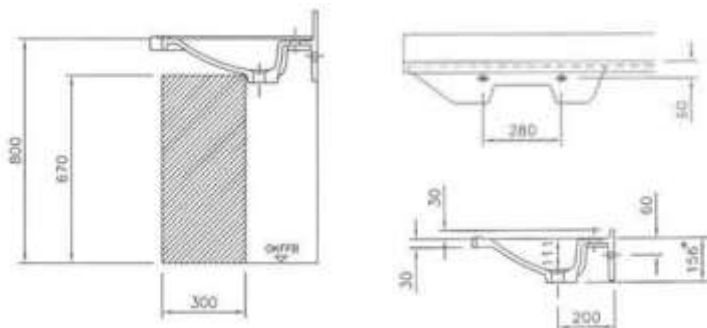

### UMYWALKA DLA OSÓB NIEPEŁNOSPRAWNYCH Z UCHWYTAMI ORAZ Z BLATEM PO PRAWEJ STRONIE

LAGO500

#### Opis produktu / Zastosowanie

Umywarka dostosowana do wymagań osób starszych lub poruszających się o kulach, z powodzeniem może być eksploatowana także przez osoby pełnosprawne. Umywarka z uchwytami to idealne rozwiązanie dla małych łazienek, nie zabiera ona wiele przestrzeni, a zapewni komfort i bezpieczeństwo podczas użytkowania. Rozległa powierzchnia blatu na umywalce to doskonale przemyślana koncepcja dla osób niepełnosprawnych pod względem umieszczenia różnych przyborów higieny osobistej – tak aby znajdowały się zawsze w zasięgu ręki. Umywarka odlewana, mielony marmur w jednym kawałku. Montaż przy pomocy śrub (podwójnie nagwintowanych), zaleca się montowanie do mocnej ściany lub do podnośników z regulacją wysokości (umywalka 680 mm), przy dłuższym blacie niezbędny dodatkowy wspornik. Możliwość wykonania umywalki bez otworu na armaturę. Możliwość zamówienia umywalki umiejscowionej po prawej stronie blatu. Zgodność z normą DIN18040-1 DIN18040-2.

Opis techniczny	
Wymiary (mm)	680-1200x500
Wymiary misy (mm)	500x300x111
Grubość (mm)	30
Otwór na armaturę (mm)	35
Waga (kg)	30 (1200 mm)
Kolor	Biały połysk lub mat

BLAT PO PRAWO

BLAT PO LEWO