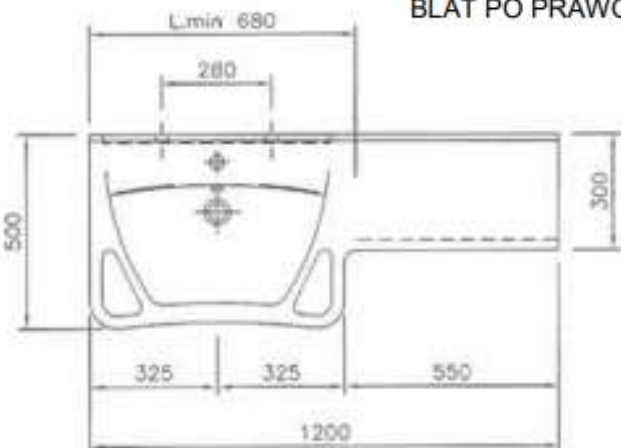

### UMYWALKA DLA OSÓB NIEPEŁNOSPRAWNYCH Z UCHWYTAMI ORAZ Z BLATEM PO PRAWEJ STRONIE

LAGO500

#### Opis produktu / Zastosowanie

Umywarka dostosowana do wymagań osób starszych lub poruszających się o kulach, z powodzeniem może być eksploatowana także przez osoby pełnosprawne. Umywarka z uchwytami to idealne rozwiązanie dla małych łazienek, nie zabiera ona wiele przestrzeni, a zapewni komfort i bezpieczeństwo podczas użytkowania. Rozległa powierzchnia blatu na umywalce to doskonale przemyślana koncepcja dla osób niepełnosprawnych pod względem umieszczenia różnych przyborów higieny osobistej – tak aby znajdowały się zawsze w zasięgu ręki. Umywarka odlewana, mielony marmur w jednym kawałku. Montaż przy pomocy śrub (podwójnie nagwintowanych), zaleca się montowanie do mocnej ściany lub do podnośników z regulacją wysokości (umywalka 680 mm), przy dłuższym blacie niezbędny dodatkowy wspornik. Możliwość wykonania umywalki bez otworu na armaturę. Możliwość zamówienia umywalki umiejscowionej po prawej stronie blatu. Zgodność z normą DIN18040-1 DIN18040-2.

Opis techniczny	
Wymiary (mm)	680-1200x500
Wymiary misy (mm)	500x300x111
Grubość (mm)	30
Otwór na armaturę (mm)	35
Waga (kg)	30 (1200 mm)
Kolor	Biały połysk lub mat

BLAT PO PRAWO

BLAT PO LEWO