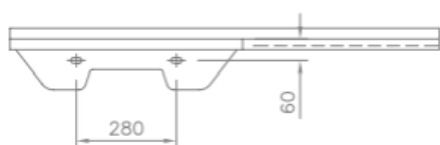

### UMYWALKA DLA OSÓB NIEPEŁNOSPRAWNYCH Z UCHWYTAMI ORAZ Z BLATEM PO PRAWEJ STRONIE

LAGO600

#### Opis produktu / Zastosowanie

Umywalka dostosowana do wymagań osób starszych lub poruszających się o kulach, z powodzeniem może być eksploatowana także przez osoby pełnosprawne. Umywalka z uchwytami to idealne rozwiązanie dla małych łazienek, nie zabiera ona wiele przestrzeni, a zapewni komfort i bezpieczeństwo podczas użytkowania. Rozległa powierzchnia blatu na umywalce to doskonale przemyślana koncepcja dla osób niepełnosprawnych pod względem umieszczenia różnych przyborów higieny osobistej – tak aby znajdowały się zawsze w zasięgu ręki. Umywalka odlewana, mielony marmur w jednym kawałku. Montaż przy pomocy śrub (podwójnie nagwintowanych), zaleca się montowanie do mocnej ściany, przy dłuższym blacie niezbędny dodatkowy wspornik. Możliwość wykonania umywalki bez otworu na armaturę. Możliwość zamówienia umywalki umiejscowionej po prawej stronie blatu. Zgodność z normą DIN18040-1 DIN18040-2.

Opis techniczny	
Wymiary (mm)	750-1200x600
Wymiary misy (mm)	550x305x111
Grubość (mm)	30
Otwór na armaturę (mm)	35
Waga (kg)	35 (1200 mm)
Kolor	Biały połysk lub mat