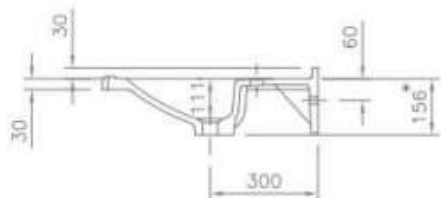

### UMYWALKA DLA OSÓB NIEPEŁNOSPRAWNYCH Z UCHWYTAMI ORAZ Z BLATEM PO PRAWEJ STRONIE

LAGO600

#### Opis produktu / Zastosowanie

Umywalka dostosowana do wymagań osób starszych lub poruszających się o kulach, z powodzeniem może być eksploatowana także przez osoby pełnosprawne. Umywalka z uchwytami to idealne rozwiązanie dla małych łazienek, nie zabiera ona wiele przestrzeni, a zapewni komfort i bezpieczeństwo podczas użytkowania. Rozległa powierzchnia blatu na umywalce to doskonale przemyślana koncepcja dla osób niepełnosprawnych pod względem umieszczenia różnych przyborów higieny osobistej – tak aby znajdowały się zawsze w zasięgu ręki. Umywalka odlewana, mielony marmur w jednym kawałku. Montaż przy pomocy śrub (podwójnie nagwintowanych), zaleca się montowanie do mocnej ściany, przy dłuższym blacie niezbędny dodatkowy wspornik. Możliwość wykonania umywalki bez otworu na armaturę. Możliwość zamówienia umywalki umiejscowionej po prawej stronie blatu. Zgodność z normą DIN18040-1 DIN18040-2.

Opis techniczny	
Wymiary (mm)	750-1200x600
Wymiary misy (mm)	550x305x111
Grubość (mm)	30
Otwór na armaturę (mm)	35
Waga (kg)	35 (1200 mm)
Kolor	Biały połysk lub mat