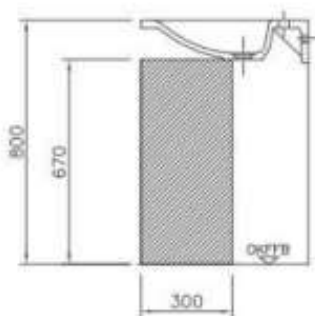

#### Opis produktu / Zastosowanie

Umywalka dostosowana do wymagań osób starszych lub poruszających się o kulach, z powodzeniem może być eksploatowana także przez osoby pełnosprawne. Umywalka z uchwytami to idealne rozwiązanie dla małych łazienek, nie zabiera ona wiele przestrzeni, a zapewni komfort i bezpieczeństwo podczas użytkowania. Umywalka odlewana, mielony marmur w jednym kawałku. Montaż przy pomocy śrub (podwójnie nagwintowanych), zaleca się montowanie do mocnej ściany lub do podnośników z regulacją wysokości. Możliwość wykonania umywalki bez otworu na armaturę. Zgodność z normą DIN18040-1 DIN18040-2.

Opis techniczny	
Wymiary (mm)	600x545/560
Wymiary misy (mm)	567x365x110
Grubość (mm)	30
Otwór na armaturę (mm)	35
Waga (kg)	20
Przelew	Brak
Kolor	Biały połysk lub mat