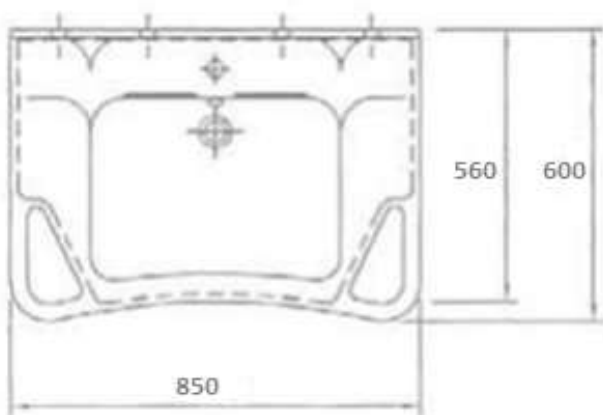

UMYWALKA DLA OSÓB NIEPEŁNOSPRAWNYCH Z UCHWYTAMI

LAGO850

Opis produktu / Zastosowanie

Umywalka dostosowana do wymagań osób starszych lub poruszających się o kulach, z powodzeniem może być eksploatowana także przez osoby pełnosprawne. Umywalka z uchwytami to idealne rozwiązanie dla małych łazienek, nie zabiera ona wiele przestrzeni, a zapewni komfort i bezpieczeństwo podczas użytkowania. Rozległa powierzchnia blatu na umywalce to doskonale przemyślana koncepcja dla osób niepełnosprawnych pod względem umieszczenia różnych przyborów higieny osobistej – tak aby znajdowały się zawsze w zasięgu ręki. Umywalka odlewana, mielony marmur w jednym kawałku. Montaż przy pomocy śrub (podwójnie nagwintowanych), zaleca się montowanie do mocnej ściany. Możliwość wykonania umywalki bez otworu na armaturę. Zgodność z normą DIN18040-1 DIN18040-2.

Opis techniczny

Wymiary (mm)	850x560/600
Wymiary misy (mm)	520x360x110
Grubość (mm)	40
Otwór na armaturę (mm)	35
Waga (kg)	32
Kolor	Biały połysk lub mat