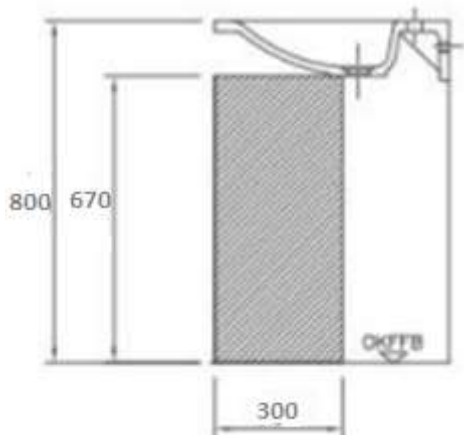

UMYWALKA DLA OSÓB NIEPEŁNOSPRAWNYCH Z UCHWYTAMI

LAGO850

Opis produktu / Zastosowanie

Umywalka dostosowana do wymagań osób starszych lub poruszających się o kulach, z powodzeniem może być eksploatowana także przez osoby pełnosprawne. Umywalka z uchwytami to idealne rozwiązanie dla małych łazienek, nie zabiera ona wiele przestrzeni, a zapewni komfort i bezpieczeństwo podczas użytkowania. Rozległa powierzchnia blatu na umywalce to doskonale przemyślana koncepcja dla osób niepełnosprawnych pod względem umieszczenia różnych przyborów higieny osobistej – tak aby znajdowały się zawsze w zasięgu ręki. Umywalka odlewana, mielony marmur w jednym kawałku. Montaż przy pomocy śrub (podwójnie nagwintowanych), zaleca się montowanie do mocnej ściany. Możliwość wykonania umywalki bez otworu na armaturę. Zgodność z normą DIN18040-1 DIN18040-2.

Opis techniczny

Wymiary (mm)	850x560/600
Wymiary misy (mm)	520x360x110
Grubość (mm)	40
Otwór na armaturę (mm)	35
Waga (kg)	32
Kolor	Biały połysk lub mat