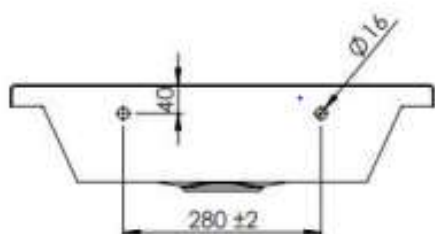

UMYWALKA DLA OSÓB NIEPEŁNOSPRAWNYCH Z UCHWYTAMI

WMB600

Opis produktu / Zastosowanie

Umywalka z 4 uchwytami dostosowana do wymagań osób poruszających się o kulach lub na wózku inwalidzkim, z powodzeniem może być eksploatowana także przez osoby pełnosprawne, daje ona również opcję jako wieszak na ręczniki. Umywalka ta to idealne rozwiązanie dla małych łazienek, nie zabiera ona wiele przestrzeni, a zapewni komfort i bezpieczeństwo podczas użytkowania. Umywalka odlewana, mielony marmur w jednym kawałku. Montaż przy pomocy śrub (podwójnie nagwintowanych), zaleca się montowanie do mocnej ściany lub do podnośników z regulacją wysokości. Możliwość wykonania umywalki bez otworu na armaturę. Zgodność z normą DIN18040-2 (R).

Opis techniczny	
Wymiary (mm)	600x600
Otwór na armaturę (mm)	35
Waga (kg)	15
Przelew	Brak (dostępna wersja z przelewem)
Kolor	Biały połysk
Nośność (kg)	150