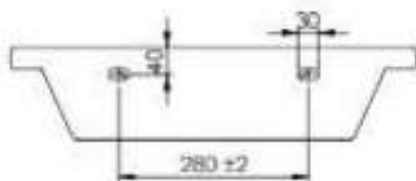

#### Opis produktu / Zastosowanie

Umywalka dostosowana do wymagań osób poruszających się o kulach lub na wózku inwalidzkim, z powodzeniem może być eksploatowana także przez osoby pełnosprawne. Umywalka z uchwytami to idealne rozwiązanie dla małych łazienek, nie zabiera ona wiele przestrzeni, a zapewni komfort i bezpieczeństwo podczas użytkowania. Umywalka odlewana, mielony marmur w jednym kawałku. Montaż przy pomocy śrub (podwójnie nagwintowanych), zaleca się montowanie do mocnej ściany lub do podnośników z regulacją wysokości. Możliwość wykonania umywalki bez otworu na armaturę. Zgodność z normą DIN18040-2 DIN18040-2 (R).

Opis techniczny	
Wymiary (mm)	600x555
Otwór na armaturę (mm)	35
Waga (kg)	15
Przelew	Brak (dostępna wersja z przelewem)
Kolor	Biały połysk
Nośność (kg)	150