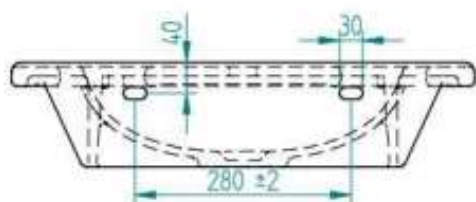

#### Opis produktu / Zastosowanie

Umywalka dostosowana do wymagań osób poruszających się o kulach lub na wózku inwalidzkim, z powodzeniem może być eksploatowana także przez osoby pełnosprawne. Umywalka z uchwytami to idealne rozwiązanie dla małych łazienek, nie zabiera ona wiele przestrzeni, a zapewni komfort i bezpieczeństwo podczas użytkowania. Umywalka odlewana, mielony marmur w jednym kawałku. Montaż przy pomocy śrub (podwójnie nagwintowanych), zaleca się montowanie do mocnej ściany lub do podnośników z regulacją wysokości. Możliwość wykonania umywalki bez otworu na armaturę. Zgodność z normą DIN18040-2 DIN18040-2 (R).

Opis techniczny	
Wymiary (mm)	600x555
Otwór na armaturę (mm)	35
Waga (kg)	15
Przelew	Brak (dostępna wersja z przelewem)
Kolor	Biały połysk
Nośność (kg)	150