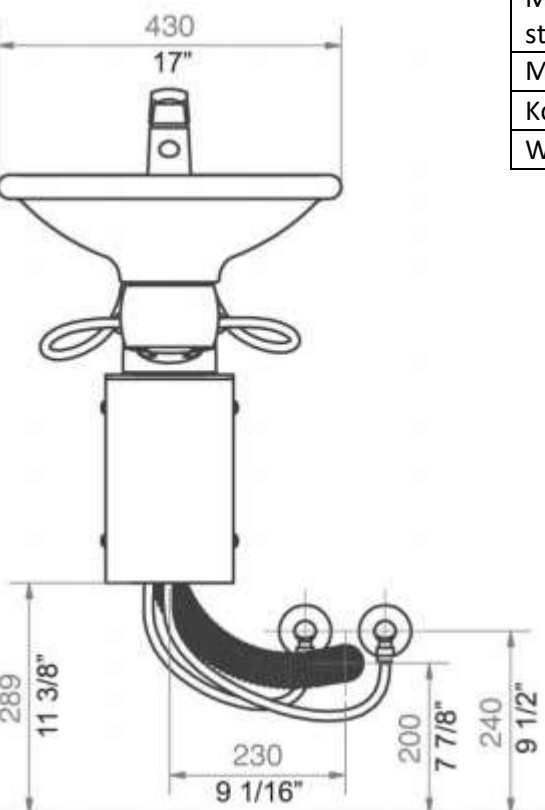

### UMYWALKA MOBILNA Z WYSOKOŚCIĄ STAŁĄ

40-41110

#### Opis produktu / Zastosowanie

Umywarka mobilna jest idealnie dostosowana do wymagań osób starszych lub poruszających się na wózku inwalidzkim. Powierzchnia wykonana z najwyższej jakości materiałów, stylowa umywalka mobilna z wysokością stałą bez ścianki dokującej, zaprojektowana w nowoczesnym stylu. Powierzchnia łatwa do czyszczenia. Umywalkę można obracać i wychylać o 180°, dzięki czemu jest elastyczna i ruchoma. Elastyczność umywalki pozwala użytkownikom stać się bardziej samodzielnymi. Zapewnia również lepsze środowisko pracy dla opiekunów. Instalacje są widoczne. Możliwość dokupienia ścianki stałej. Model bez ścianki dokującej.

Opis techniczny	
Materiał	Kompozyt, stal nierdzewna, stal powlekana
Wymiary w poz. zamkniętej	1057 x 800 x 590 mm
Max obciążenie umywalki w ściance stałej (sprzedawana oddzielnie)	200 kg
Max obciążenie rozłożonej umywalki	120 kg
Kolor	Biały
Wąż odpływowy	Ø32 (1 1/4")