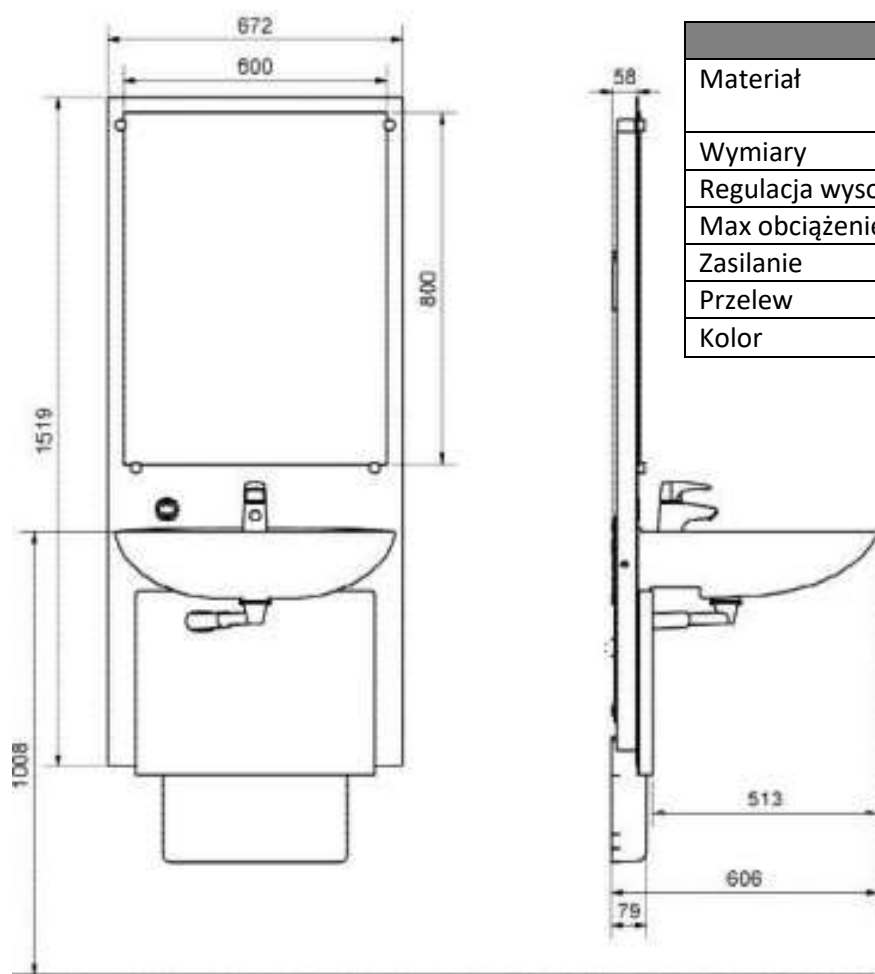

UMYWALKA NA STELAŻU Z LUSTREM I ELEKTRYCZNĄ REGULACJĄ WYSOKOŚCI

40-15605

Opis produktu / Zastosowanie

Umywalka na stelażu jest idealnie dostosowana do wymagań osób starszych lub poruszających się na wózku inwalidzkim. Powierzchnia łatwa do czyszczenia, wykonana z najwyższej jakości materiałów. Stelaż łączy lustro i umywalkę w jednym urządzeniu, dzięki czemu lustro jest zawsze na właściwej wysokości, bez względu na to, czy siedzisz na wózku inwalidzkim, czy wstajesz. Wysokość ustawia się za pomocą lekkiego naciśnięcia przycisku sterującego, który jest zawsze w zasięgu ręki, ponieważ znajduje się tuż pod lustrem. Przycisk może znajdować się po prawej lub po lewej stronie.

Opis techniczny

Materiał	Porcelana, stal nierdzewna, stal powlekana
Wymiary	672 x 708-1008 x 606 mm
Regulacja wysokości	708-1008 mm
Max obciążenie umywalki	120 kg
Zasilanie	230 VAC / max 2,9 A / 50 Hz
Przelew	Brak
Kolor	Biały