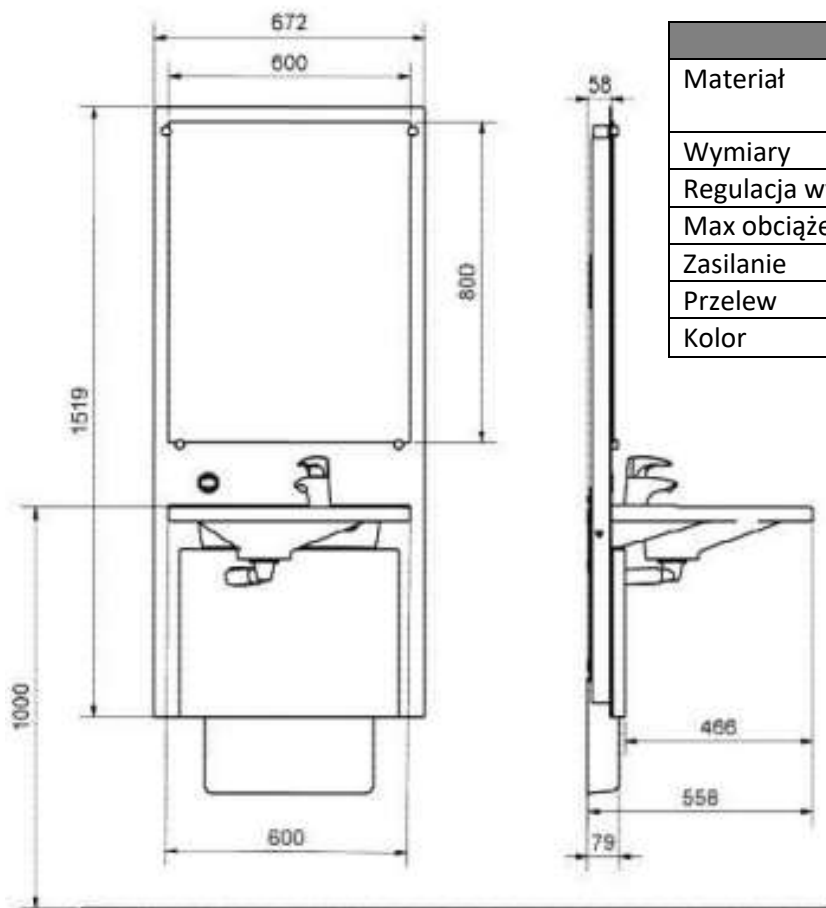

UMYWALKA NA STELAŻU Z UCHWYTAMI, LUSTREM I ELEKTRYCZNĄ REGULACJĄ WYSOKOŚCI

40-15601

Opis produktu / Zastosowanie

Umywalka na stelażu jest idealnie dostosowana do wymagań osób starszych lub poruszających się na wózku inwalidzkim. Powierzchnia łatwa do czyszczenia, wykonana z najwyższej jakości materiałów. Stelaż łączy lustro i umywalkę w jednym urządzeniu, dzięki czemu lustro jest zawsze na właściwej wysokości, bez względu na to, czy siedzisz na wózku inwalidzkim, czy wstajesz. Wysokość ustawia się za pomocą lekkiego naciśnięcia przycisku sterującego, który jest zawsze w zasięgu ręki, ponieważ znajduje się tuż pod lustrem. Przycisk może znajdować się po prawej lub po lewej stronie.

Opis techniczny

Materiał	Ceramika, stal nierdzewna, stal powlekana
Wymiary	672 x 700-1000 x 558 mm
Regulacja wysokości	700-1000 mm
Max obciążenie umywalki	200 kg
Zasilanie	230 VAC / max 2,9 A / 50 Hz
Przelew	tak
Kolor	Biały