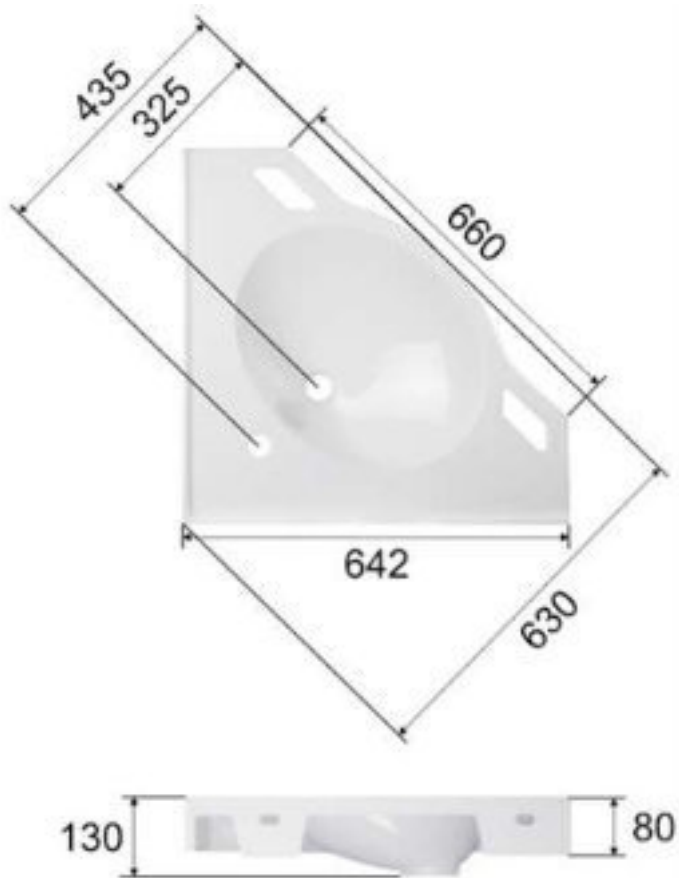

UMYWALKA NAROŻNA DLA OSÓB NIEPEŁNOSPRAWNYCH Z UCHWYTAMI

PMR 660/630/1/A

Opis produktu / Zastosowanie

Umywalka narożna dostosowana do wymagań osób starszych lub poruszających się o kulach, z powrotem może być eksploatowana także przez osoby pełnosprawne. Umywalka z uchwytami to idealne rozwiązanie dla małych łazienek, nie zabiera ona wiele przestrzeni, a zapewni komfort i bezpieczeństwo podczas użytkowania. Umywalka odlewana, mielony marmur w jednym kawałku. Montaż przy pomocy śrub (podwójnie nagwintowanych), zaleca się montowanie do mocnej ściany.

Opis techniczny

Wymiary (mm)	642x630
Otwór na armaturę (mm)	35
Waga (kg)	14
Opcje	Z przelewem lub bez
Kolor	Biały