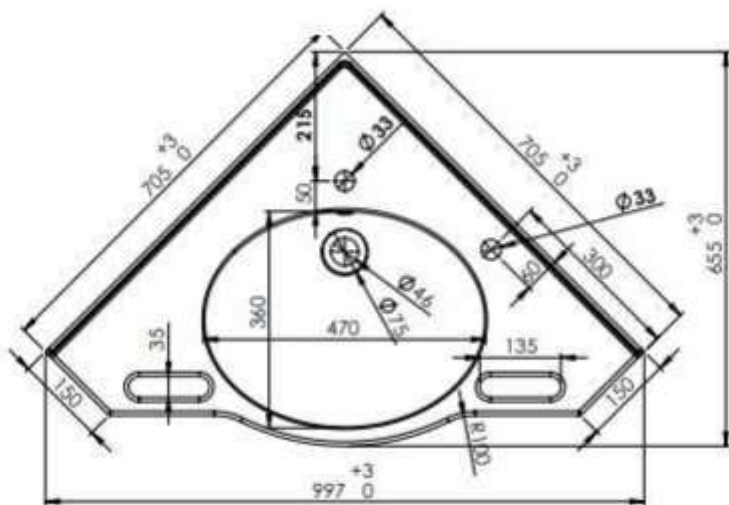

### UMYWALKA NAROŻNA DLA OSÓB NIEPEŁNOSPRAWNYCH Z UCHWYTAMI

WMBEW

#### Opis produktu / Zastosowanie

Umywalka dostosowana do wymagań osób starszych lub poruszających się o kulach, z powodzeniem może być eksploatowana także przez osoby pełnosprawne. Umywalka z uchwytami to idealne rozwiązanie dla małych łazienek, nie zabiera ona wiele przestrzeni, a zapewni komfort i bezpieczeństwo podczas użytkowania. Umywalka odlewana, mielony marmur w jednym kawałku. Montaż przy pomocy śrub (podwójnie nagwintowanych), zaleca się montowanie do mocnej ściany. Możliwość wykonania umywalki bez otworu na armaturę. Zgodność z normą DIN18040-2 (R).

#### Opis techniczny

Wymiary (mm)	705x997
Otwór na armaturę (mm)	35
Waga (kg)	18
Kolor	Biały połysk
Nośność (kg)	150