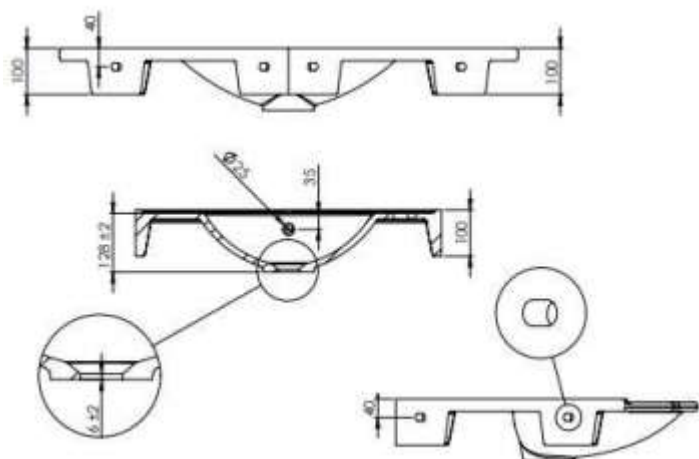

### UMYWALKA NAROŻNA DLA OSÓB NIEPEŁNOSPRAWNYCH Z UCHWYTAMI

WMBEW

#### Opis produktu / Zastosowanie

Umywalka dostosowana do wymagań osób starszych lub poruszających się o kulach, z powodzeniem może być eksploatowana także przez osoby pełnosprawne. Umywalka z uchwytami to idealne rozwiązanie dla małych łazienek, nie zabiera ona wiele przestrzeni, a zapewni komfort i bezpieczeństwo podczas użytkowania. Umywalka odlewana, mielony marmur w jednym kawałku. Montaż przy pomocy śrub (podwójnie nagwintowanych), zaleca się montowanie do mocnej ściany. Możliwość wykonania umywalki bez otworu na armaturę. Zgodność z normą DIN18040-2 (R).

#### Opis techniczny

Wymiary (mm)	705x997
Otwór na armaturę (mm)	35
Waga (kg)	18
Kolor	Biały połysk
Nośność (kg)	150