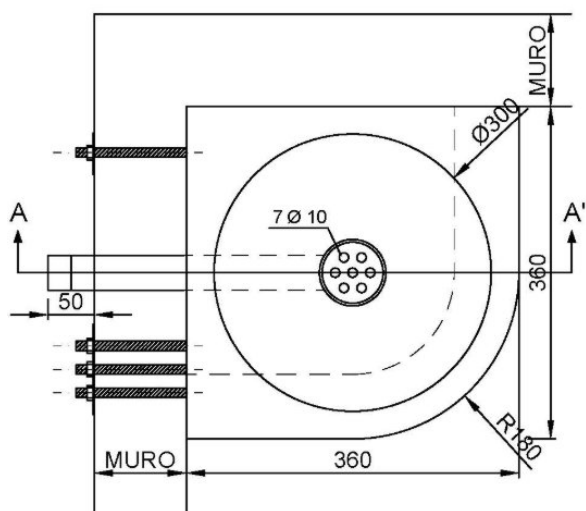

UMYWALKA NAROŻNA O PODWYŻSZONYM STOPNIU WANDALIZMU Z MOCOWANIEM PO LEWEJ STRONIE AKC13036.PLS

Opis produktu / Zastosowanie

Umywarka wisząca, wandaloodporna przeznaczona jest do instalacji w obiektach o bardzo wysokim ryzyku dewastacji np. w zakładach karnych. Wykonana z wysokiej jakości materiałów, aby uniemożliwić osobie korzystającej z umywalki jakiegokolwiek próby uszkodzenia lub niekontrolowany wypływ wody, a także zapewnić bezpieczeństwo osobom z nich korzystającym. Mocowanie do ściany, ukryte. Wzmocnione wewnątrz pianką poliuretanową. Umywarka, która ukrywa system rur odpływowych.

Opis techniczny	
Materiał	Stal nierdzewna AISI - 304
Wykończenie	Matowe
Wysokość (mm)	270
Szerokość (mm)	360
Głębokość (mm)	360
Grubość stali (mm)	2,5 z tyłu i 1,2 w pozostałych miejscach
Średnica miski (mm)	Ø 300
Montaż	Ścienny za pomocą śrub kotwiących po lewej stronie
Przyłącze wody	G.Z. 1