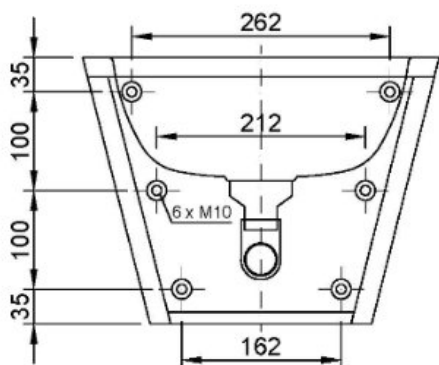

UMYWALKA NAROŻNA O PODWYŻSZONYM STOPNIU WANDALIZMU Z MOCOWANIEM PO PRAWEJ STRONIE AKC13036.PRS

Opis produktu / Zastosowanie

Umywalka wisząca, wandaloodporna przeznaczona jest do instalacji w obiektach o bardzo wysokim ryzyku dewastacji np. w zakładach karnych. Wykonana z wysokiej jakości materiałów, aby uniemożliwić osobie korzystającej z umywalki jakiegokolwiek próby uszkodzenia lub niekontrolowany wypływ wody, a także zapewnić bezpieczeństwo osobom z nich korzystającym. Mocowanie do ściany, ukryte. Wzmocnione wewnątrz pianką poliuretanową. Umywalka która, ukrywa system rur odpływowych.

Opis techniczny

Materiał	Stal nierdzewna AISI - 304
Wykończenie	Matowe
Wysokość (mm)	270
Szerokość (mm)	360
Głębokość (mm)	360
Grubość stali (mm)	2,5 z tyłu i 1,2 w pozostałych miejscach
Średnica miski (mm)	Ø 300
Montaż	Ścienny za pomocą śrub kotwiących po prawej stronie
Średnica odpływu	G.Z. 1