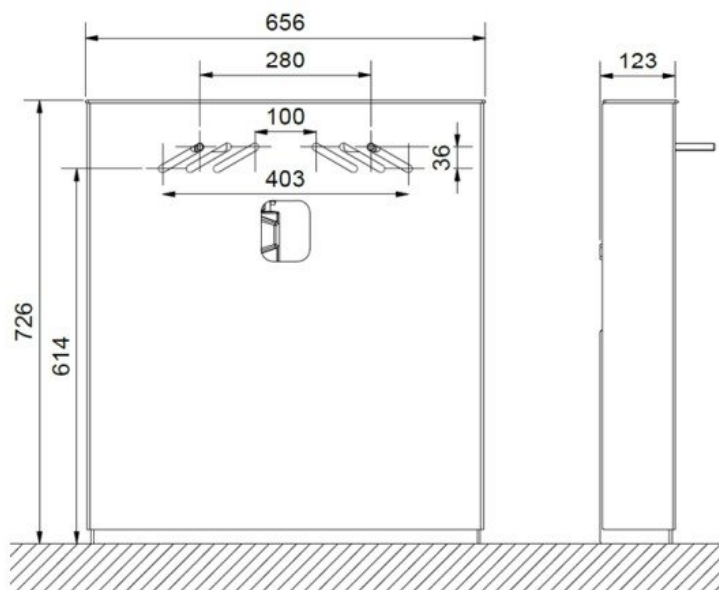

UMYWALKA Z ELEKTRYCZNĄ REGULACJĄ WYSOKOŚCI 40-14771

Opis produktu / Zastosowanie

Umywalka z elektryczną regulacją wysokości jest idealnie dostosowana do wymagań osób starszych lub poruszających się na wózku inwalidzkim. Powierzchnia wykonana z najwyższej jakości materiałów. Stylowa umywalka, uruchamiana za pomocą pilota przewodowego montowanego na uchwycie do ściany. Zaprojektowana w nowoczesnym stylu. Połączenie regulacji wysokości i łatwej w czyszczeniu konstrukcji sprawia, że idealnie nadaje się do łazienek używanych przez wielu użytkowników o indywidualnych potrzebach. Konstrukcja urządzenia ukrywa hydraulikę, co nadaje umywalce dyskretny, elegancki i nowoczesny wygląd. Umywalka nadaje się równie dobrze do domów prywatnych, jak i domów opieki czy szpitali.

Opis techniczny

Materiał	Ceramika, stal powlekana, stal nierdzewna
Wymiary	656 x 726 x 573mm
Regulacja wysokości	700-1000 mm
Max obciążenie umywalki	200 kg
Zasilanie	230 VAC / 2,5 A / 50 Hz
Kolor	Biały
Wąż odpływowy	Ø32

**MONTAŻ**

STREFA PRZYŁĄCZY HYDRAULICZNYCH/ KANALIZACYJNYCH /ELEKTRYCZNYCH