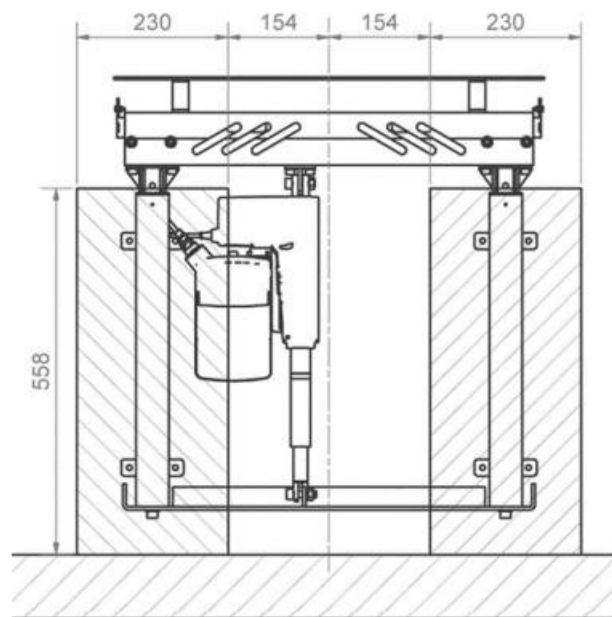

UMYWALKA Z ELEKTRYCZNĄ REGULACJĄ WYSOKOŚCI 40-14771

Opis produktu / Zastosowanie

Umywalka z elektryczną regulacją wysokości jest idealnie dostosowana do wymagań osób starszych lub poruszających się na wózku inwalidzkim. Powierzchnia wykonana z najwyższej jakości materiałów. Stylowa umywalka, uruchamiana za pomocą pilota przewodowego montowanego na uchwycie do ściany. Zaprojektowana w nowoczesnym stylu. Połączenie regulacji wysokości i łatwej w czyszczeniu konstrukcji sprawia, że idealnie nadaje się do łazienek używanych przez wielu użytkowników o indywidualnych potrzebach. Konstrukcja urządzenia ukrywa hydraulikę, co nadaje umywalce dyskretny, elegancki i nowoczesny wygląd. Umywalka nadaje się równie dobrze do domów prywatnych, jak i domów opieki czy szpitali.

Opis techniczny

Materiał	Ceramika, stal powlekana, stal nierdzewna
Wymiary	656 x 726 x 573mm
Regulacja wysokości	700-1000 mm
Max obciążenie umywalki	200 kg
Zasilanie	230 VAC / 2,5 A / 50 Hz
Kolor	Biały
Wąż odpływowy	Ø32

**MONTAŻ**

STREFA PRZYŁĄCZY HYDRAULICZNYCH/ KANALIZACYJNYCH /ELEKTRYCZNYCH