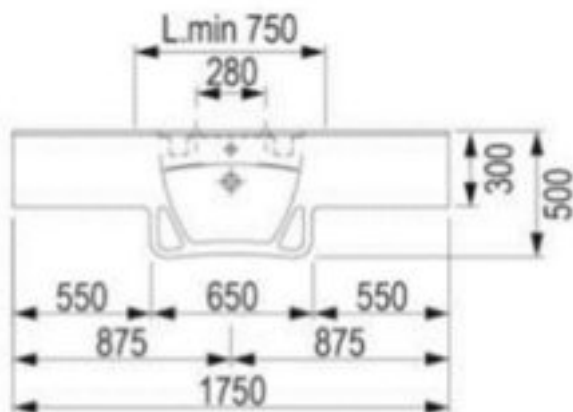

#### Opis produktu / Zastosowanie

Umywarka dostosowana do wymagań osób starszych lub poruszających się o kulach, z powodzeniem może być eksploatowana także przez osoby pełnosprawne. Umywarka z uchwytami to idealne rozwiązanie dla małych łazienek, nie zabiera ona wiele przestrzeni, a zapewni komfort i bezpieczeństwo podczas użytkowania. Rozległa powierzchnia blatu na umywalce to doskonale przemyślana koncepcja dla osób niepełnosprawnych pod względem umieszczenia różnych przyborów higieny osobistej – tak aby znajdowały się zawsze w zasięgu ręki. Umywarka odlewana, mielony marmur w jednym kawałku. Montaż przy pomocy śrub (podwójnie nagwintowanych), zaleca się montowanie do mocnej ściany, przy dłuższym blacie niezbędny dodatkowy wspornik. Możliwość wykonania umywalki bez otworu na armaturę. Możliwość zamówienia umywalki umiejscowionej po prawej stronie blatu. Zgodność z normą DIN18040-1 DIN18040-2

#### Opis techniczny

Materiał	Mielony marmur
Wymiary (mm)	750-1750x500
Wymiary misy	550x310
Grubość (mm)	30
Otwór na armaturę (mm)	35
Waga (kg)	40 (1750 mm)
Przelew	Brak
Kolor	Biały połysk lub mat