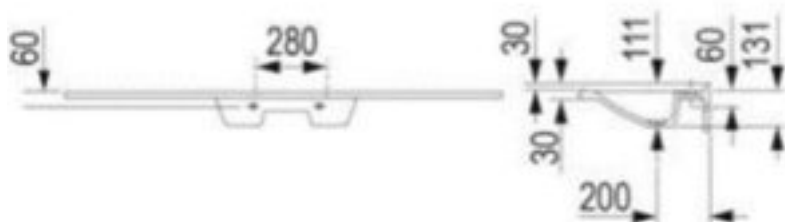

#### Opis produktu / Zastosowanie

Umywarka dostosowana do wymagań osób starszych lub poruszających się o kulach, z powodzeniem może być eksploatowana także przez osoby pełnosprawne. Umywarka z uchwytami to idealne rozwiązanie dla małych łazienek, nie zabiera ona wiele przestrzeni, a zapewni komfort i bezpieczeństwo podczas użytkowania. Rozległa powierzchnia blatu na umywalce to doskonale przemyślana koncepcja dla osób niepełnosprawnych pod względem umieszczenia różnych przyborów higieny osobistej – tak aby znajdowały się zawsze w zasięgu ręki. Umywarka odlewana, mielony marmur w jednym kawałku. Montaż przy pomocy śrub (podwójnie nagwintowanych), zaleca się montowanie do mocnej ściany, przy dłuższym blacie niezbędny dodatkowy wspornik. Możliwość wykonania umywalki bez otworu na armaturę. Możliwość zamówienia umywalki umiejscowionej po prawej stronie blatu. Zgodność z normą DIN18040-1 DIN18040-2

#### Opis techniczny

Materiał	Mielony marmur
Wymiary (mm)	750-1750x500
Wymiary misy	550x310
Grubość (mm)	30
Otwór na armaturę (mm)	35
Waga (kg)	40 (1750 mm)
Przelew	Brak
Kolor	Biały połysk lub mat