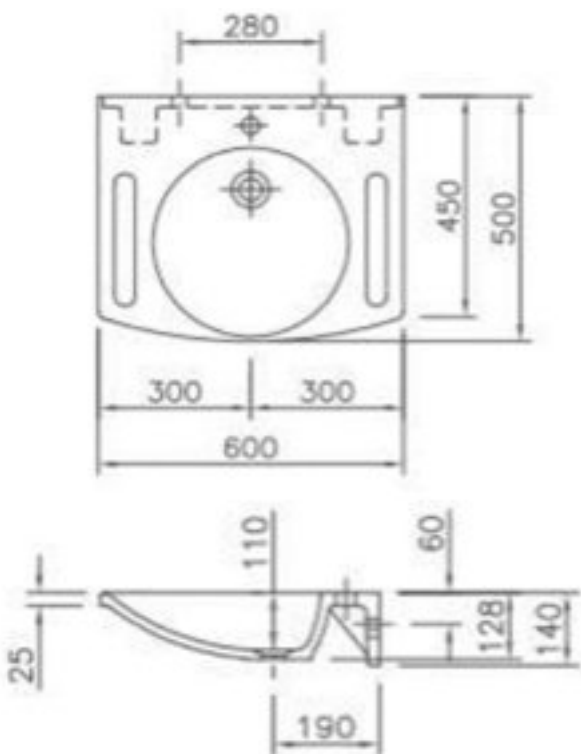

## UMYWALKA Z UCHWYTAMI DLA OSÓB NIEPEŁNOSPRAWNYCH

R60

**Opis produktu / Zastosowanie**

Umywarka dostosowana do wymagań osób starszych lub poruszających się o kulach, z powodzeniem może być eksploatowana także przez osoby pełnosprawne. Umywarka z uchwytami to idealne rozwiązanie dla małych łazienek, nie zabiera ona wiele przestrzeni, a zapewni komfort i bezpieczeństwo podczas użytkowania. Umywarka odlewana, mielony marmur w jednym kawałku. Montaż przy pomocy śrub (podwójnie nagwintowanych), zaleca się montowanie do mocnej ściany. Możliwość wykonania umywalki bez otworu na armaturę. Zgodność z normą DIN18040-1 DIN18040-2.

**Opis techniczny**

Materiał	Mielony marmur
Wymiary (mm)	600X500
Waga	około 14 kg
Przelew	Brak
Kolor	Biały połysk lub mat
Wąż odpływowy	Ø32
Grubość (mm)	25