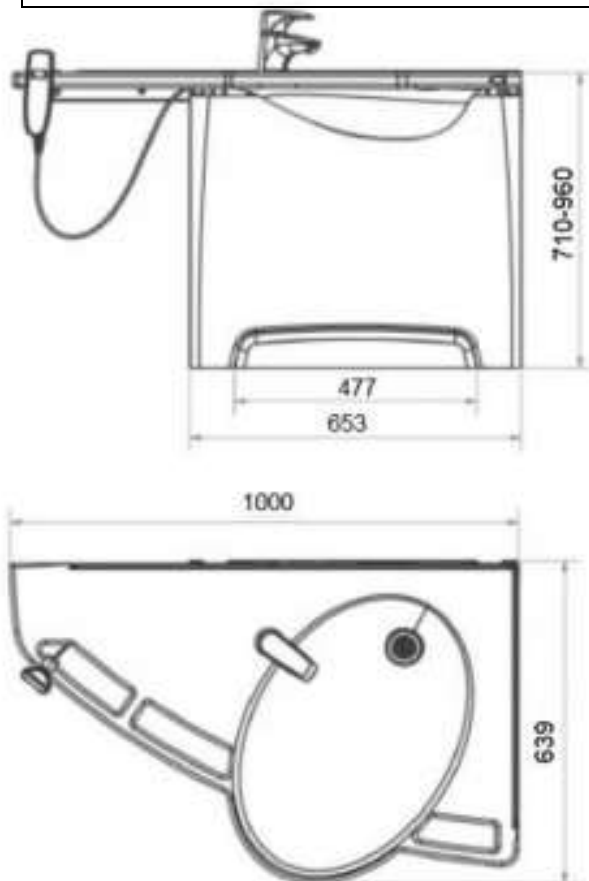

### UMYWALKA Z UCHWYTAMI I ELEKTRYCZNĄ REGULACJĄ WYSOKOŚCI MODEL LEWOSTRONNY

40-44016

#### Opis produktu / Zastosowanie

Umywalka z uchwytami oraz elektryczną regulacją wysokości jest idealnie dostosowana do wymagań osób starszych lub poruszających się na wózku inwalidzkim. Powierzchnia wykonana z najwyższej jakości materiałów. Stylowa umywalka, uruchamiana przy pomocy dołączonego pilota, zaprojektowana w nowoczesnym stylu. Rozległa powierzchnia blatu na umywalce to doskonale przemyślana koncepcja dla osób niepełnosprawnych pod względem umieszczenia różnych przyborów higieny osobistej – tak aby znajdowały się zawsze w zasięgu ręki. Zintegrowane poręcze stanowią niezawodne wsparcie, gdy użytkownik musi wstać lub usiąść przy umywalce. Dzięki licznym punktom wsparcia możliwe jest zmniejszenie ryzyka wypadków. Połączenie regulacji wysokości, zintegrowanych poręczy i łatwej w czyszczeniu konstrukcji sprawia, że idealnie nadaje się do łazienek używanych przez wielu użytkowników o indywidualnych potrzebach. Umywalka nadaje się równie dobrze do domów prywatnych, jak i domów opieki czy szpitali.

#### Opis techniczny

Materiał	kompozyt
Wymiary	1000 x 710-960 x 639 mm
Regulacja wysokości	710-960 mm
Max obciążenie umywalki	200 kg
Zasilanie	110V, 60Hz, max. 4.4A
Przelew	Brak
Kolor	Biały
Wąż odpływowy	Ø32