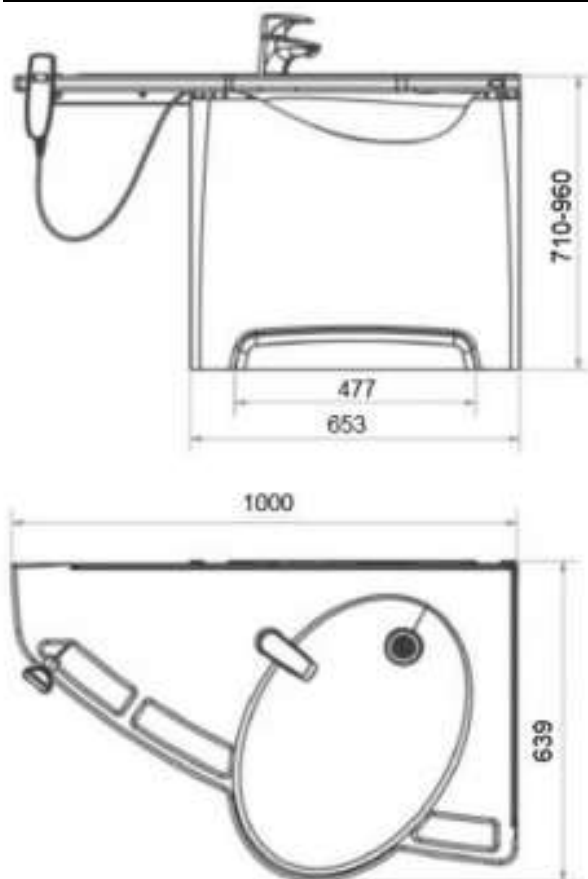

UMYWALKA Z UCHWYTAMI I ELEKTRYCZNĄ REGULACJĄ WYSOKOŚCI MODEL PRAWOSTRONNY

40-44017

Opis produktu / Zastosowanie

Umywalka z uchwytami oraz elektryczną regulacją wysokości jest idealnie dostosowana do wymagań osób starszych lub poruszających się na wózku inwalidzkim. Powierzchnia wykonana z najwyższej jakości materiałów. Stylowa umywalka, uruchamiana przy pomocy dołączonego pilota, zaprojektowana w nowoczesnym stylu. Rozległa powierzchnia blatu na umywalce to doskonale przemyślana koncepcja dla osób niepełnosprawnych pod względem umieszczenia różnych przyborów higieny osobistej – tak aby znajdowały się zawsze w zasięgu ręki. Zintegrowane poręcze stanowią niezawodne wsparcie, gdy użytkownik musi wstać lub usiąść przy umywalce. Dzięki licznym punktom wsparcia możliwe jest zmniejszenie ryzyka wypadków. Połączenie regulacji wysokości, zintegrowanych poręczy i łatwej w czyszczeniu konstrukcji sprawia, że idealnie nadaje się do łazienek używanych przez wielu użytkowników o indywidualnych potrzebach. Umywalka nadaje się równie dobrze do domów prywatnych, jak i domów opieki czy szpitali.

Opis techniczny

Materiał	kompozyt
Wymiary	1000 x 710-960 x 639 mm
Regulacja wysokości	710-960 mm
Max obciążenie umywalki	200 kg
Zasilanie	110V, 60Hz, max. 4.4A
Przelew	Brak
Kolor	Biały
Wąż odpływowy	Ø32