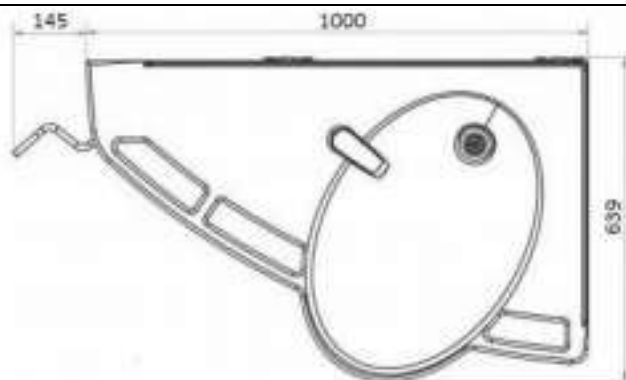

MYWALKA Z UCHWYTAMI I MANUALNĄ REGULACJĄ WYSOKOŚCI MODEL LEWOSTRONNY

40-44014

Opis produktu / Zastosowanie

Umywalka z uchwytami oraz manualną regulacją wysokości jest idealnie dostosowana do wymagań osób starszych lub poruszających się na wózku inwalidzkim. Powierzchnia wykonana z najwyższej jakości materiałów. Stylowa umywalka, uruchamiana przy pomocy dołączonej korbki, zaprojektowana w nowoczesnym stylu. Rozległa powierzchnia blatu na umywalce to doskonale przemyślana koncepcja dla osób niepełnosprawnych pod względem umieszczenia różnych przyborów higieny osobistej – tak aby znajdowały się zawsze w zasięgu ręki. Dzięki licznym punktom wsparcia możliwe jest zmniejszenie ryzyka wypadków. Połączenie regulacji wysokości, zintegrowanych poręczy i łatwej w czyszczeniu konstrukcji sprawia, że idealnie nadaje się do łazienek używanych przez wielu użytkowników o indywidualnych potrzebach. Umywalka nadaje się równie dobrze do domów prywatnych, jak i domów opieki czy szpitali.

Opis techniczny

Materiał	kompozyt
Wymiary	1000 x 710-1010 x 639 mm
Regulacja wysokości	710-1010 mm
Max obciążenie umywalki	200 kg
Przelew	Brak
Kolor	Biały
Wąż odpływowy	Ø32