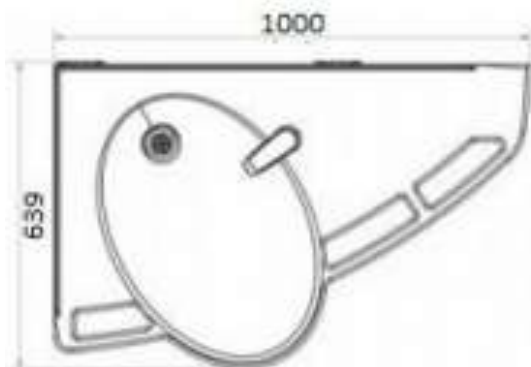

UMYWALKA Z UCHWYTAMI I MANUALNĄ REGULACJĄ WYSOKOŚCI MODEL PRAWOSTRONNY

40-44013

Opis produktu / Zastosowanie

Umywalka z uchwytami oraz manualną regulacją wysokości jest idealnie dostosowana do wymagań osób starszych lub poruszających się na wózku inwalidzkim. Powierzchnia wykonana z najwyższej jakości materiałów. Stylowa umywalka, uruchamiana za pomocą dwóch uchwytów, które należy poluzować, zaprojektowana w nowoczesnym stylu. Rozległa powierzchnia blatu na umywalce to doskonale przemyślana koncepcja dla osób niepełnosprawnych pod względem umieszczenia różnych przyborów higieny osobistej – tak aby znajdowały się zawsze w zasięgu ręki.

Dzięki licznym punktom wsparcia możliwe jest zmniejszenie ryzyka wypadków. Połączenie regulacji wysokości, zintegrowanych poręczy i łatwej w czyszczeniu konstrukcji sprawia, że idealnie nadaje się do łazienek używanych przez wielu użytkowników o indywidualnych potrzebach. Umywalka nadaje się równie dobrze do domów prywatnych, jak i domów opieki czy szpitali.

Opis techniczny	
Materiał	kompozyt
Wymiary	1000 x 710-1010 x 639 mm
Regulacja wysokości	710-1010 mm
Max obciążenie umywalki	200 kg
Przelew	Brak
Kolor	Biały
Wąż odpływowy	Ø32