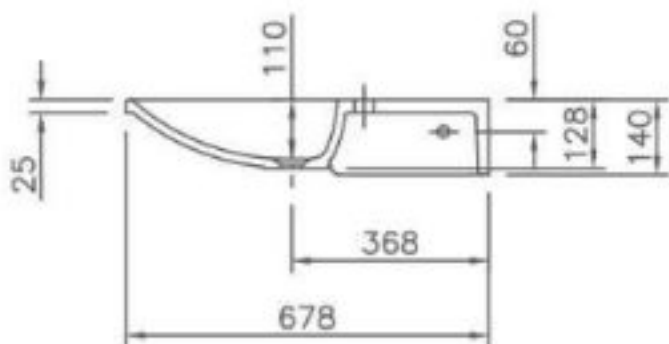

UMYWALKA NAROŻNA DLA OSÓB NIEPEŁNOSPRAWNYCH Z UCHWYTAMI

E550

Opis produktu / Zastosowanie

Umywalka dostosowana a do wymagań osób poruszających się o kulach lub na wózku inwalidzkim, z powodzeniem może być eksploatowana także przez osoby pełnosprawne. Umywalka z uchwytami to idealne rozwiązanie dla małych łazienek , nie zabiera ona wiele przestrzeni, a zapewni komfort i bezpieczeństwo podczas użytkowania. Umywalka odlewana, mielony marmur w jednym kawałku. Montaż przy pomocy śrub (podwójnie nagwintowanych), zaleca się montowanie do mocnej ściany. Możliwość wykonania umywalki bez otworu na armaturę. Zgodność z normą DIN18040-1 DIN18040-2.

Opis techniczny

Wymiary (mm)	550x550
Grubość (mm)	2 5
Otwór na armaturę (mm)	3 5
Waga (kg)	1 7
Przelew	Brak
Kolor	Biały połysk lub mat