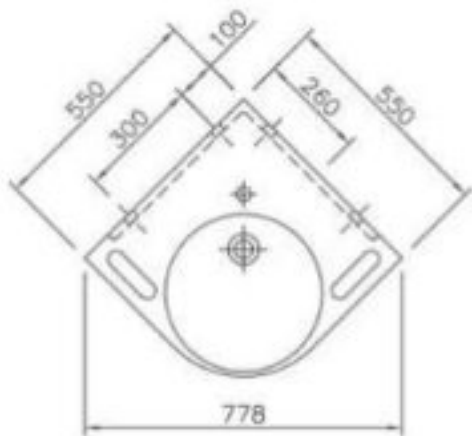

UMYWALKA NAROŻNA DLA OSÓB NIEPEŁNOSPRAWNYCH Z UCHWYTAMI

E550

Opis produktu / Zastosowanie

Umywalka dostosowana a do wymagań osób poruszających się o kulach lub na wózku inwalidzkim, z powodzeniem może być eksploatowana także przez osoby pełnosprawne. Umywalka z uchwytami to idealne rozwiązanie dla małych łazienek , nie zabiera ona wiele przestrzeni, a zapewni komfort i bezpieczeństwo podczas użytkowania. Umywalka odlewana, mielony marmur w jednym kawałku. Montaż przy pomocy śrub (podwójnie nagwintowanych), zaleca się montowanie do mocnej ściany. Możliwość wykonania umywalki bez otworu na armaturę. Zgodność z normą DIN18040-1 DIN18040-2.

Opis techniczny

Wymiary (mm)	550x550
Grubość (mm)	2 5
Otwór na armaturę (mm)	3 5
Waga (kg)	1 7
Przelew	Brak
Kolor	Biały połysk lub mat