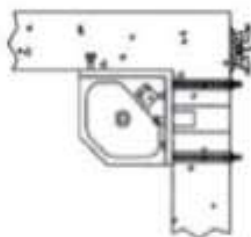

#### Opis produktu / Zastosowanie

Umywarka wandaloodporna przeznaczona jest do instalacji w obiektach o bardzo wysokim ryzyku dewastacji np. w zakładach karnych. Wykonana z wysokiej jakości materiałów, aby uniemożliwić osobie korzystającej z umywalki jakiegokolwiek próby uszkodzenia lub niekontrolowany wypływ wody, a także zapewnić bezpieczeństwo osobom z nich korzystającym. Umywarka posiada wbudowaną mydelniczkę.

#### Opis techniczny

Materiał	Stal nierdzewna AISI - 304
Wykończenie	Matowe
Wysokość (mm)	369
Szerokość (mm)	330
Głębokość (mm)	330
Grubość stali (mm)	2
Odptyw	1¼"