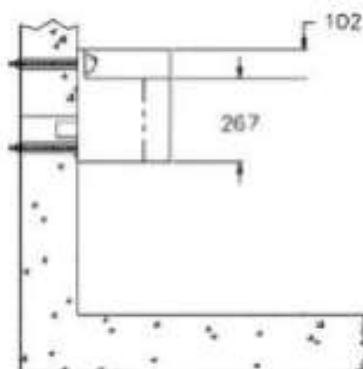

#### Opis techniczny

Materiał	Stal nierdzewna AISI - 304
Wykończenie	Matowe
Wysokość (mm)	369
Szerokość (mm)	330
Głębokość (mm)	330
Grubość stali (mm)	2
Odptyw	1¼"