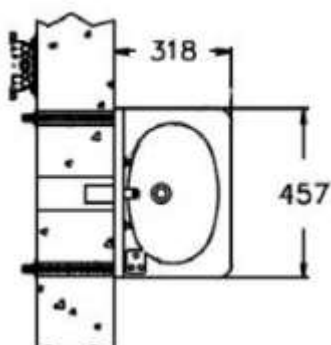

Opis techniczny	
Materiał	Stal nierdzewna AISI - 304
Wykończenie	Matowe
Wysokość (mm)	369
Szerokość (mm)	457
Głębokość (mm)	318
Grubość stali (mm)	1,9
Odptyw	1¼"