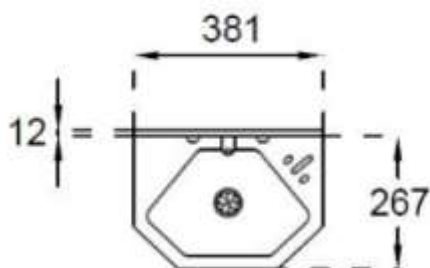

Opis techniczny

Opis techniczny	
Materiał	Stal nierdzewna AISI - 304
Wykończenie	Matowe
Wysokość (mm)	279
Szerokość (mm)	381
Głębokość (mm)	330
Grubość stali (mm)	2
Odpyw	1 1/4"