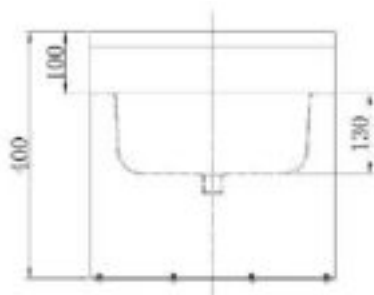

Opis techniczny	
Materiał	Stal nierdzewna AISI - 304
Wykończenie	Matowe
Wysokość (mm)	400
Szerokość (mm)	400
Głębokość (mm)	130
Grubość stali (mm)	1,5
Odptyw	1¼"