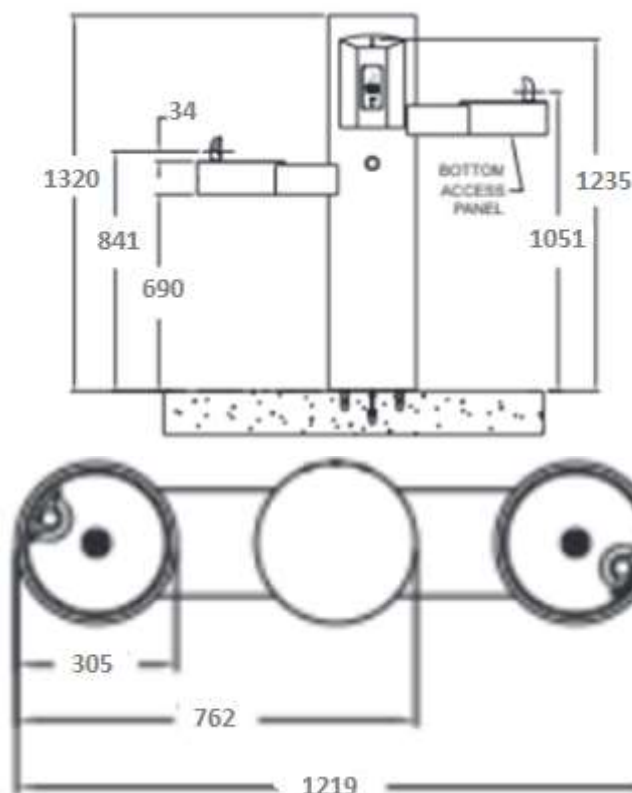

FONTANNA PITNA STOJĄCA ZIELONA

AKCSTAR VII 1304720

Opis produktu / Zastosowanie

Wolnostojąca fontanna do picia wraz z napełniaczem do butelek. Powierzchnia wykonana z najwyższej jakości stali nierdzewnej, fontanna zaprojektowana w nowoczesnym stylu, przeznaczona do pomieszczeń użyteczności publicznej. Jej wytrzymała konstrukcja pozwoli na użytkowanie przez wiele lat. Powierzchnia łatwa do czyszczenia. Stojący model fontanny, z dwoma różnymi wysokościami mis, zaprojektowano do montażu w podłodze, świetnie sprawdza się np. w szkole, firmie, szpitalu czy galerii handlowej. Model idealny dla osób niepełnosprawnych, gdyż z powodzeniem wjadą wózkem pod misę fontanny.

Opcjonalnie kolor niebieski lub stalowy.

Opis techniczny

Materiał	Stal nierdzewna 304
Kolor	Zielony
Wysokość (mm)	1320
Szerokość (mm)	1219
Średnica (mm)	Ø 305
Przelew	Brak
Odptyw	Pionowy do podłogi
Funkcje	Napełniacz do butelek