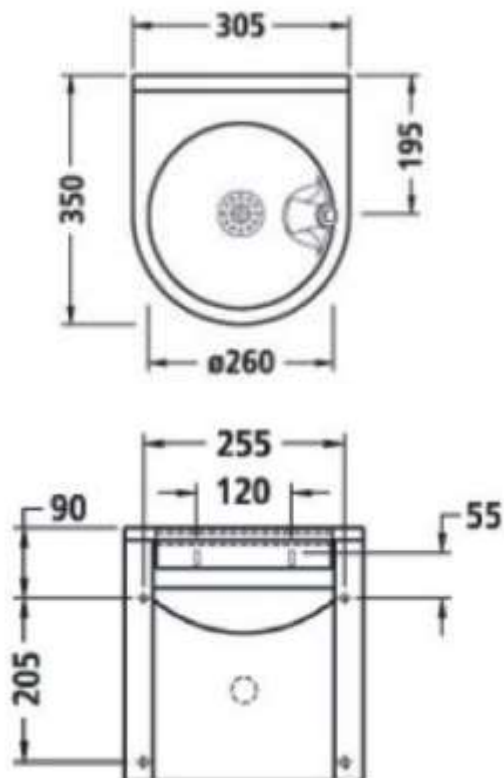

## FONTANNA PITNA WISZĄCA

AKCFLOW 1301601

**Opis produktu / Zastosowanie**

Powierzchnia wykonana z najwyższej jakości stali nierdzewnej, fontanna zaprojektowana w nowoczesnym stylu, przeznaczona do pomieszczeń użyteczności publicznej. Jej wytrzymała konstrukcja pozwoli na użytkowanie przez wiele lat. Powierzchnia łatwa do czyszczenia. Niewielki model fontanny, który zaprojektowano do montażu na ścianie, świetnie sprawdza się w szkole, firmie, szpitalu czy galerii handlowej. Można ją zamontować na dowolnej wysokości, dostosowując do wzrostu osób korzystających.

**Opis techniczny**

Materiał	Stal nierdzewna AISI 304
Wykończenie	Satyna
Wymiary (mm)	350x305x205
Głębokość misy (mm)	50
Otwór spustowy (mm)	32
Przelew	Brak