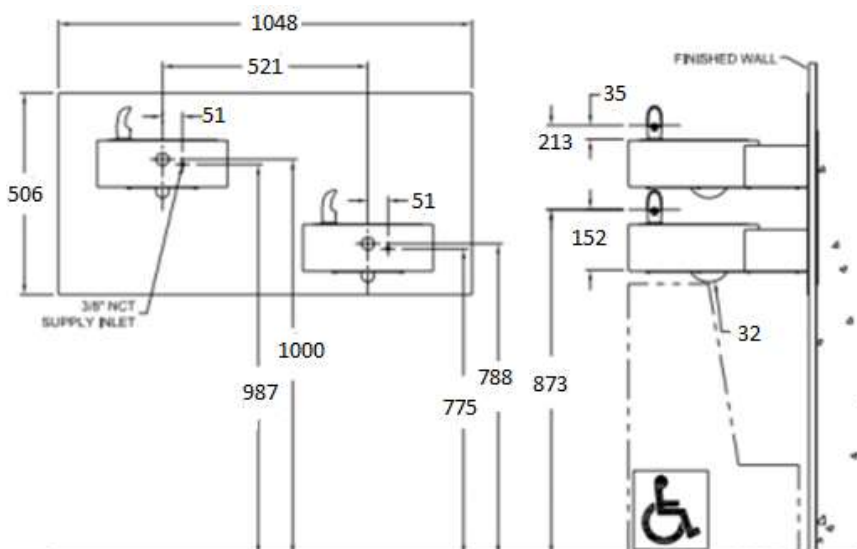

FONTANNA PITNA ZIELONA

AKCSTAR II 1304120

Opis produktu / Zastosowanie

Powierzchnia wykonana z najwyższej jakości stali nierdzewnej, fontanna zaprojektowana w nowoczesnym stylu, przeznaczona do pomieszczeń użyteczności publicznej. Jej wytrzymała konstrukcja pozwoli na użytkowanie przez wiele lat. Powierzchnia łatwa do czyszczenia. Podwójny model fontanny, który zaprojektowano do montażu na ścianie świetnie sprawdza się np. w szkole, firmie, szpitalu czy galerii handlowej. Model idealny dla osób niepełnosprawnych, gdyż z powodzeniem wjadą wózkiem pod misę fontanny.

Opcjonalnie kolor czerwony lub stalowy.

Opis techniczny

Materiał	Stal nierdzewna 304
Kolor	Zielony
Szerokość (mm)	1048
Głębokość od ściany (mm)	457
Wysokość (mm)	508
Średnica misy (mm)	Ø 330
Głębokość misy (mm)	51
Przelew	Brak
Odptyw	Poziomy do ściany