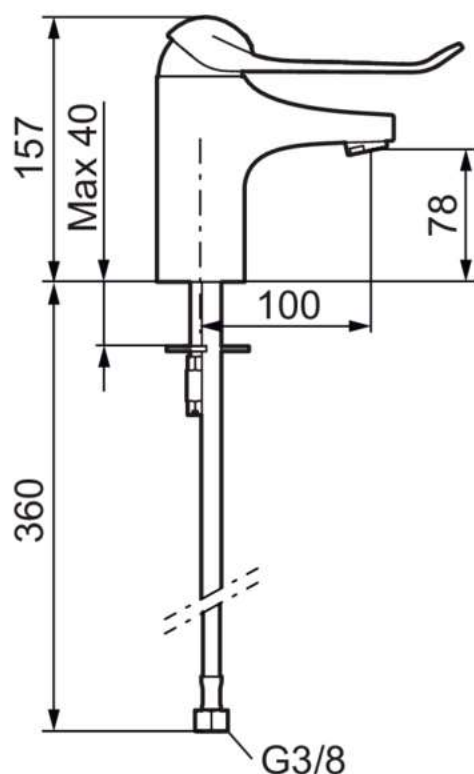

## BATERIA UMYWALKOWA ECO Z UCHWYTEM LEKARSKIM

AKC8060

**Opis produktu / Zastosowanie**

Bateria specjalistyczna z nową generacją ECO, zmniejsza zużycie wody, zaprojektowane z myślą o środowisku.

Powierzchnia wykonana z najwyższej jakości chromowanego mosiądzu, stylowa bateria, zaprojektowana w nowoczesnym stylu, przeznaczona do pomieszczeń użyteczności medycznej. Powierzchnia łatwa do czyszczenia. Bateria z długą dźwignią pozwalają zachować sterylność poprzez lekkie pchnięcie dłonią, łokciem czy przedramieniem. Bateria przeznaczona jest do instalacji w miejscach publicznych, służbie zdrowia, opiece zdrowotnej ale także w łazienkach, gdzie sprawdzają się idealnie dla osób niepełnosprawnych.

**Opis techniczny**

Materiał	Mosiądz chromowany
Typ	Stojąca, jednouchwytowa, manualna
Wylewka	Stała
Głowica	Ceramiczna z funkcją miękkiego zamykania; Regulowana kontrola przepływu i ogranicznik temperatury
Przepływ	6l/min przy 300 kPa - Eco Flow (aerator oszczędzający energię i wodę)
Dźwignia	150 mm
Dodatkowe informacje	Miękkie węże PEX® z nakrętką 3/8" (oplot ze stali nierdzewnej)