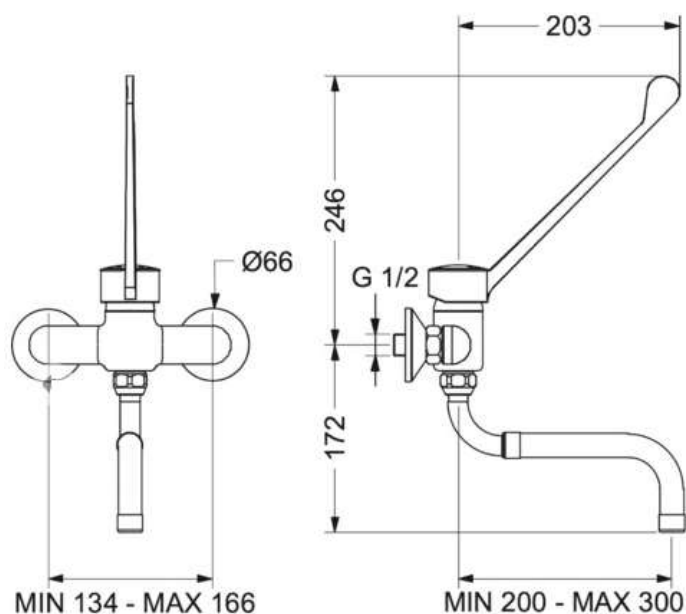

### BATERIA ZLEWOZMYWAKOWA ŚCIENNA Z UCHWYTEM LEKARSKIM

AKC09488

#### Opis produktu / Zastosowanie

Powierzchnia wykonana z najwyższej jakości chromowanego mosiądzu, stylowa bateria, zaprojektowana w nowoczesnym stylu, przeznaczona do pomieszczeń użyteczności medycznej. Powierzchnia łatwa do czyszczenia. Baterie z długą dźwignią pozwalają zachować sterylność poprzez lekkie pchnięcie dłonią, łokciem czy przedramieniem. Bateria przeznaczona jest do instalacji w miejscach publicznych, służbie zdrowia, opiece zdrowotnej ale także w kuchniach gdzie sprawdzają się idealnie dla osób niepełnosprawnych.

#### Opis techniczny

Opis techniczny	
Materiał	Mosiądz chromowany
Uchwyt	Nylon antybakteryjny
Długość wylewki (mm)	200-300
Wysokość (mm)	246
Głębokość (mm)	203
Przyłącze wodne	G 3/8
Głowica	Ceramiczna Ø40
Typ	Ścienne, jednouchwytowa, manualna
Wylewka	Obrotowa, wyciągana