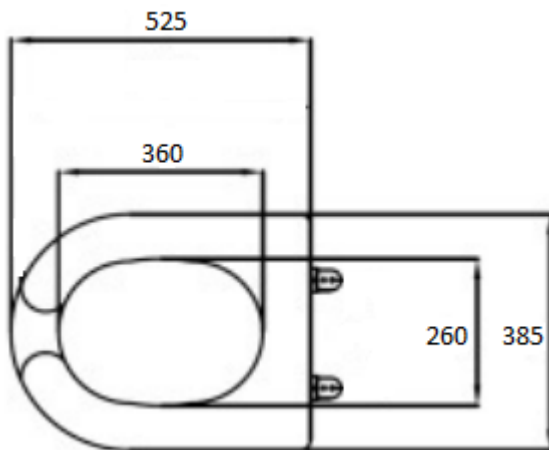

DESKA SEDESOWA TWARDA DLA OSÓB NIEPEŁNOSPRAWNYCH

440

Opis produktu / Zastosowanie

Deska sedesowa z metalowymi zawiasami, pasująca do WC bidetów 470MB. Otwór w części przedniej deski ułatwia użytkownikowi zabiegi higieniczne.

Opis techniczny

Materiał	MDF
Wykończenie	Biały
Wymiary (cm)	45x37